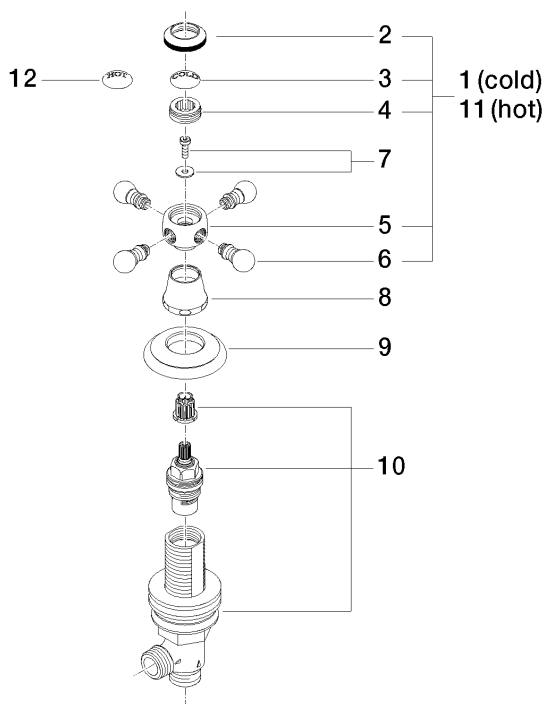

Умывальник - Madison

Вентиль боковой запираение вправо холодная или горячая - латунь сатинированная

Артикулный номер: 20 000 360-28

Спецификация запасных частей

№	Артикулный №	Наименование	Расходуемое кол-во
1	04 20 36 002 06-28	Ручка - латунь сатинированная	1
2	09 20 36 005-28	Ручка Ø 28 x 7 мм - латунь сатинированная	1
3	09 26 01 010 90	Покрытие -	1
4	09 20 83 006 90	Ручка Ø 21 x 7,5 мм -	1
5	09 20 36 002-28	Ручка Ø 29,5 x 30 мм - латунь сатинированная	1
6	09 20 36 004-28	Ручка 15 x 15 x 28 мм - латунь сатинированная	4
7	04 30 30 029 00 90	Крепление -	1
8	09 21 02 046-28	чехол 24 x 29 x 30 мм - латунь сатинированная	1
9	09 27 35 001-28	крышка Ø 55 x 10 мм - латунь сатинированная	1
10	90 17 11 040 31 90	Вентиль боковой запираение вправо 1/2" -	1
11	04 20 36 002 07-28	Ручка - латунь сатинированная	1
12	09 26 01 011 90	Покрытие -	1