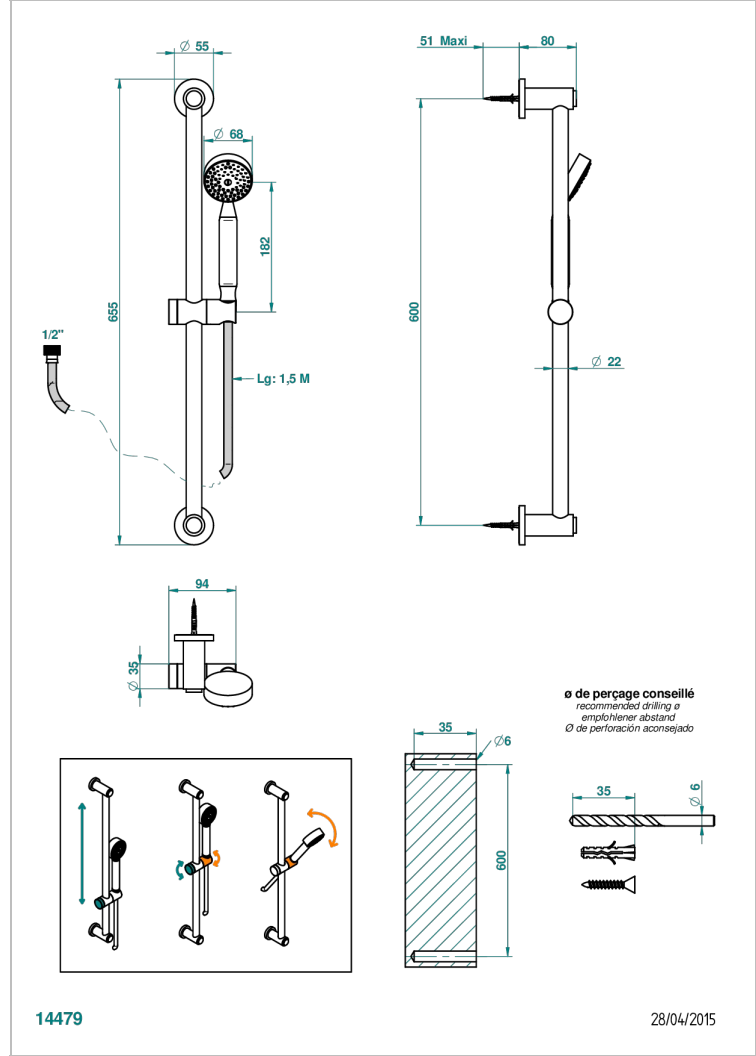

# VAMBOU С БЕЛЫМ ХРУСТАЛЕМ

A35-58A

THG<sup>®</sup>  
PARIS

Душ ручной стильный встраиваемый в стену, 60 см штанга, шланг и крючок и без вывода для душа

## ХАРАКТЕРИСТИКИ

- Bambou с белым хрусталём
- Душ ручной стильный встраиваемый в стену, 60 см штанга, шланг и крючок и без вывода для душа

## ТЕХНИЧЕСКИЕ ХАРАКТЕРИСТИКИ

- Recommandé : 3 bars (max. 5 bars) - Advised : 43,5 psi (max. 72 psi)
- 9,5 l/min à 3 bars (2.5 gpm at 43.5 psi)