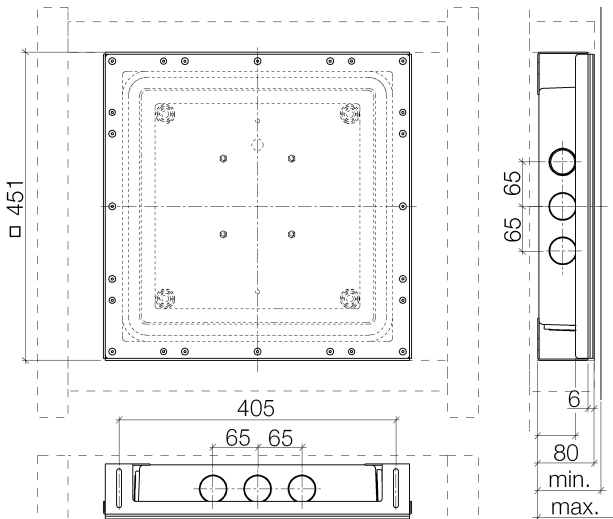

Умывальник - продукты скрытого монтажа

Drybox Смеситель для умывальника настенный Излив слева / справа -

Артикулный номер: 39 713 970 90

- размер 450 x 450 мм
- крышка из высококачественной сатинированной стали
- корпус из АБС-пластика, черный
- крепежный щиток, стальной с желтым хромированием
- уплотнение из этиленпропиленового каучука
- крепежная рама стальная, с желтым хромированием
- резьбовое соединение M40x1,5 PA 6 черное
- прокладка 660 x 660 мм

размерный чертёж

Все величины в мм / дюймах = мм x 0,0394