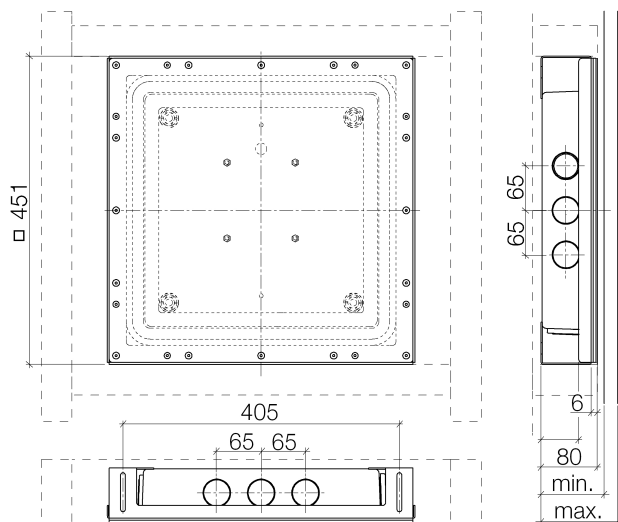

Умывальник - продукты скрытого монтажа

Drybox Смеситель для умывальника настенный Излив слева / справа -

Артикульный номер: 39 713 970 90

- размер 450 x 450 мм
- крышка из высококачественной сатинированной стали
- корпус из АБС-пластика, черный
- крепежный щиток, стальной с желтым хромированием
- уплотнение из этиленпропиленового каучука
- крепежная рама стальная, с желтым хромированием
- резьбовое соединение M40x1,5 PA 6 черное
- прокладка 660 x 660 мм

размерный чертеж

Все величины в мм / дюймах = мм x 0,0394

Умывальник - продукты скрытого монтажа

Drybox Смеситель для умывальника настенный Излив слева / справа -

Артикульный номер: 39 713 970 90