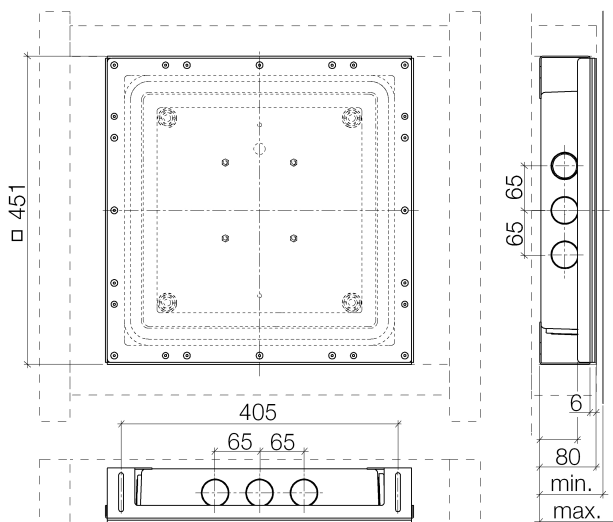

Умывальник - продукты скрытого монтажа

Drybox Смеситель для умывальника настенный Излив слева / справа -

Артикульный номер: 39 713 970 90

- размер 450 x 450 мм
- крышка из высококачественной сатинированной стали
- корпус из АБС-пластика, черный
- крепежный щиток, стальной с желтым хромированием
- уплотнение из этиленпропиленового каучука
- крепежная рама стальная, с желтым хромированием
- резьбовое соединение M40x1,5 PA 6 черное
- прокладка 660 x 660 мм

размерный чертеж

Все величины в мм / дюймах = мм x 0,0394

Умывальник - продукты скрытого монтажа

Drybox Смеситель для умывальника настенный Излив слева / справа -

Артикульный номер: 39 713 970 90

Умывальник - продукты скрытого монтажа

Drybox Смеситель для умывальника настенный Излив слева / справа -

Артикульный номер: 39 713 970 90

Спецификация запасных частей

№	Артикульный №	Наименование	Расходуемое кол-во
1	09 30 35 002 90	Крепление 8 мм -	4
2	09 17 20 119 90		1
3	09 30 11 033 90	диск -	4
4	09 30 31 015 90	Крепление 6 x 35 мм -	4
5	04 11 11 046 00 90		1
6	09 14 03 129 90		1
7	09 31 20 091 90	Донный клапан -	1
8	09 14 03 132 90	Прокладка -	3
9	09 23 10 094 90	Крепление M40 x 1,5 -	3
10	09 24 04 253 00 90	Крепление Ø 50 x 53 мм -	2
11	04 17 20 121 00 90		1
12	09 30 11 181 90	кольцо -	4
13	09 23 10 080 90	Крепление -	4
14	04 11 02 239 00 90	Покрытие -	1
15	09 30 30 170 90	Крепление M5 x 16 мм -	24
16	09 14 03 157 90	Waterproofing -	1