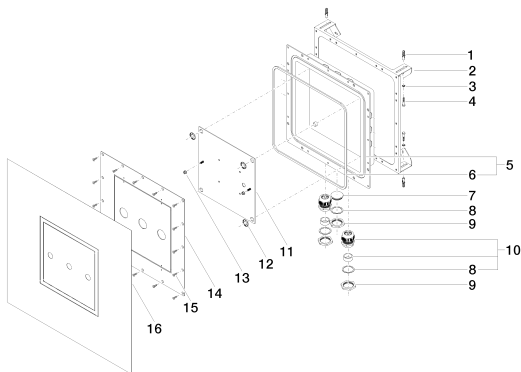

Умывальник - продукты скрытого монтажа

Drybox Смеситель для умывальника настенный Излив слева / справа -

Артикульный номер: 39 713 970 90

- размер 450 x 450 мм
- крышка из высококачественной сатинированной стали
- корпус из АБС-пластика, черный
- крепежный щиток, стальной с желтым хромированием
- уплотнение из этиленпропиленового каучука
- крепежная рама стальная, с желтым хромированием
- резьбовое соединение M40x1,5 PA 6 черное
- прокладка 660 x 660 мм

размерный чертеж

Все величины в мм / дюймах = мм x 0,0394

Умывальник - продукты скрытого монтажа

Drybox Смеситель для умывальника настенный Излив слева / справа -

Артикульный номер: 39 713 970 90

Умывальник - продукты скрытого монтажа

Drybox Смеситель для умывальника настенный Излив слева / справа -

Артикульный номер: 39 713 970 90

Спецификация запасных частей

№	Артикульный №	Наименование	Расходуемое кол-во
1	09 30 35 002 90	Крепление 8 мм -	4
2	09 17 20 119 90		1
3	09 30 11 033 90	диск -	4
4	09 30 31 015 90	Крепление 6 x 35 мм -	4
5	04 11 11 046 00 90		1
6	09 14 03 129 90		1
7	09 31 20 091 90	Донный клапан -	1
8	09 14 03 132 90	Прокладка -	3
9	09 23 10 094 90	Крепление M40 x 1,5 -	3
10	09 24 04 253 00 90	Крепление Ø 50 x 53 мм -	2
11	04 17 20 121 00 90		1
12	09 30 11 181 90	кольцо -	4
13	09 23 10 080 90	Крепление -	4
14	04 11 02 239 00 90	Покрытие -	1
15	09 30 30 170 90	Крепление M5 x 16 мм -	24
16	09 14 03 157 90	Waterproofing -	1