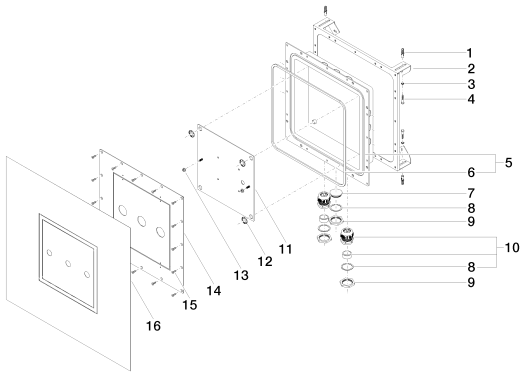

Умывальник - продукты скрытого монтажа

Drybox Смеситель для умывальника настенный Излив слева / справа -

Артикульный номер: 39 713 970 90

Спецификация запасных частей

| № | Артикульный № | Наименование | Расходуемое кол-во |
|----|--------------------|--------------------------|--------------------|
| 1 | 09 30 35 002 90 | Крепление 8 мм - | 4 |
| 2 | 09 17 20 119 90 | | 1 |
| 3 | 09 30 11 033 90 | диск - | 4 |
| 4 | 09 30 31 015 90 | Крепление 6 x 35 мм - | 4 |
| 5 | 04 11 11 046 00 90 | | 1 |
| 6 | 09 14 03 129 90 | | 1 |
| 7 | 09 31 20 091 90 | Донный клапан - | 1 |
| 8 | 09 14 03 132 90 | Прокладка - | 3 |
| 9 | 09 23 10 094 90 | Крепление M40 x 1,5 - | 3 |
| 10 | 09 24 04 253 00 90 | Крепление Ø 50 x 53 мм - | 2 |
| 11 | 04 17 20 121 00 90 | | 1 |
| 12 | 09 30 11 181 90 | кольцо - | 4 |
| 13 | 09 23 10 080 90 | Крепление - | 4 |
| 14 | 04 11 02 239 00 90 | Покрытие - | 1 |
| 15 | 09 30 30 170 90 | Крепление M5 x 16 мм - | 24 |
| 16 | 09 14 03 157 90 | Waterproofing - | 1 |