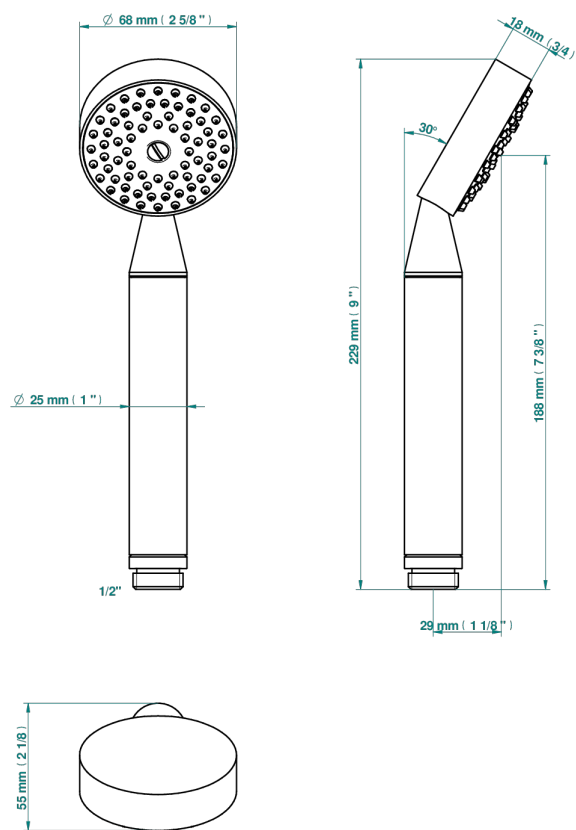

# БАГАТЕЛЬ С МЕТАЛЛИЧЕСКИМИ РУЧКАМИ

U3A-66

Душ ручной стильный 1/2" - прямой

THG<sup>®</sup>  
PARIS

60705

18/02/2020

## ХАРАКТЕРИСТИКИ

- Багатель с металлическими ручками
- Душ ручной стильный 1/2" - прямой