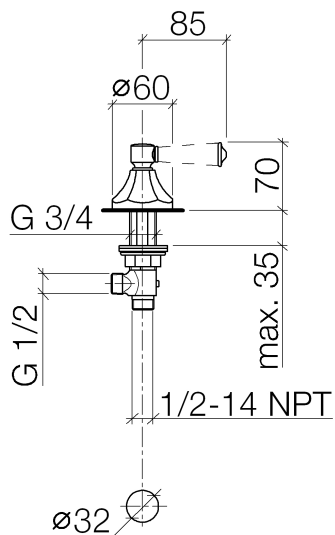

Умывальник - Madison

Вентиль боковой запертие вправо холодный - латунь сатинированная

Артикулный номер: 20 000 370-28

латунь сатинированная

размерный чертеж

Все величины в мм / дюймах = мм x 0,0394