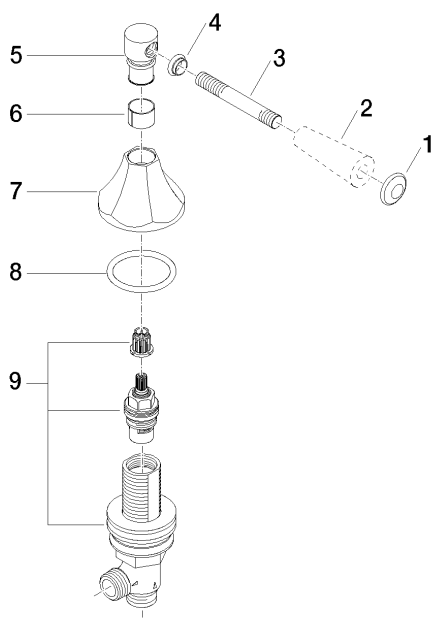

Умывальник - Madison

Вентиль боковой заперение вправо холодный - латунь сатинированная

Артикулный номер: 20 000 370-28

Спецификация запасных частей

№	Артикулный №	Наименование	Расходуемое кол-во
1	09 30 30 062-28	Покрытие Ø 24 x 8 мм - латунь сатинированная	1
2	11 170 370-28	Наконечник рычага - латунь сатинированная	1
3	09 28 22 013 90	Крепление Ø 10 x 75 мм -	1
4	09 20 37 001-28	Ручка Ø 16 x 6 мм - латунь сатинированная	1
5	09 20 82 000-28	Ручка Ø 23 x 41 мм - латунь сатинированная	1
6	09 18 40 041 90	гильза -	1
7	09 27 37 014-28	крышка Ø 60 x 43 мм - латунь сатинированная	1
8	09 14 10 043 90	O-Ring 40,0 x 4,0 мм -	1
9	90 17 11 040 31 90	Вентиль боковой заперение вправо 1/2" -	1