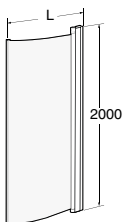

Ifö Space bockad dörr SBNK

Matt aluminiumprofil med klart härdat säkerhetsglas och handtagsprofil.
Höjd: 2000 mm

OBS! Pris per dörr. 2 dörrar för hörnlösning.

Produkt	Ifö nr	RSK nr
SBNK 800 mm	058800090	739 96 71
SBNK 900 mm	058900090	739 96 72

Handtagsprofil/ Handle profile

Rak/ Straight	L±10
600	581
650	631
700	681
750	731
800	781
850	831
900	881
1000	981

Bockad/ Curved	L±10
800	641
900	741

Knopp/Knob

Rak/ Straight	L±10 + 45° list
600	583
650	633
700	683
750	733
800	783
850	833
900	883
1000	983

Bockad/ Curved	L±10 + 90° list
800	640
900	740