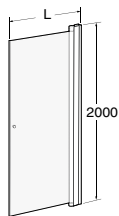

Ifö Space bockad dörr SBNK

Matt aluminiumprofil med klart härdat säkerhetsglas och handtagsprofil.
Höjd: 2000 mm

OBS! Pris per dörr. 2 dörrar för hörnlösning.

Produkt	Ifö nr	RSK nr
SBNK 800 mm	058800090	739 96 71
SBNK 900 mm	058900090	739 96 72

Handtagsprofil/ Handle profile

Rak/ Straight	L±10
600	581
650	631
700	681
750	731
800	781
850	831
900	881
1000	981

Bockad/ Curved	L±10
800	641
900	741

Knopp/Knob

Rak/ Straight	L±10 + 45° list
600	583
650	633
700	683
750	733
800	783
850	833
900	883
1000	983

Bockad/ Curved	L±10 + 90° list
800	640
900	740