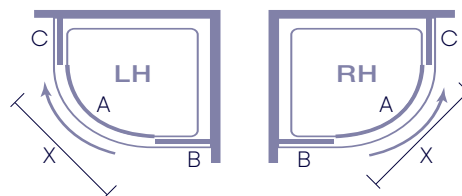

## 1 DOOR OFFSET QUADRANT

### Product Information

Size	Code	Adjustment Min-Max
<b>900x760</b>	<b>AR81Q976 (L or R)</b>	870-890 / 730-750
<b>1000x800</b>	<b>AR81Q1080 (L or R)</b>	970-990 / 770-790
<b>1200x800</b>	<b>AR81Q1280 (L or R)</b>	1170-1190 / 770-790
<b>1200x900</b>	<b>AR81Q1290 (L or R)</b>	1170-1190 / 870-890
<b>1400x800</b>	<b>AR81Q1480 (L or R)</b>	1370-1390 / 770-790

**This product is handed** – please choose L for Left and R for Right when ordering.

### Configuration

Size	Door Opening X	Panel A Moving Panel	Panel B Fixed Panel	Panel C Fixed Panel
<b>900x760</b>	415	549	304	487
<b>1000x800</b>	430	571	404	504
<b>1200x800</b>	430	571	604	504
<b>1200x900</b>	470	609	604	564
<b>1400x800</b>	430	571	804	504