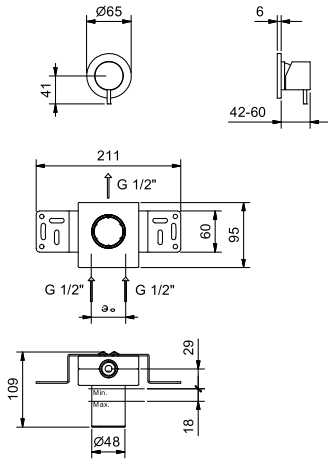

FONTANE BIANCHE

SALVATORI

FANTINI
RUBINETTI

DAL 1946

ART. P063B+M063A - Miscelatore doccia incasso / Built-in shower mixer / Mitigeur douche à encastrer

N°	Codice / Code	Descrizione / Description / Désignation
1	90 __ Q609	Maniglia completa Complete handle Manette complète
1A	90 00 9433	Grano M4x5 Locking screw M4x5 Vis de blocage M4x5
2	90 __ Q109	Cappuccio coprighiera Nut-ring cap Capouchon sous manette
3	90 00 Q108	Ghiera bloccaggio per cartuccia Locking ring for cartridge Écrou de serrage pour cartouche
4	90 00 A570	Cartuccia Ø 35 mm Ø 35 mm cartridge Cartouche Ø 35 mm

5	90 __ Q746	Rosone completo Complete backplate Rosace complète
5A	90 00 Q110	Coppia di O-ring Couple of O-ring Paire de O-ring
6	90 __ Q107	Canotto porta cartuccia Cartridge sleeve Manchon pour cartouche
6A	90 00 Q352	Chiave bloccaggio cannotti Sleeve-locking key Clé d'arrêt manchons