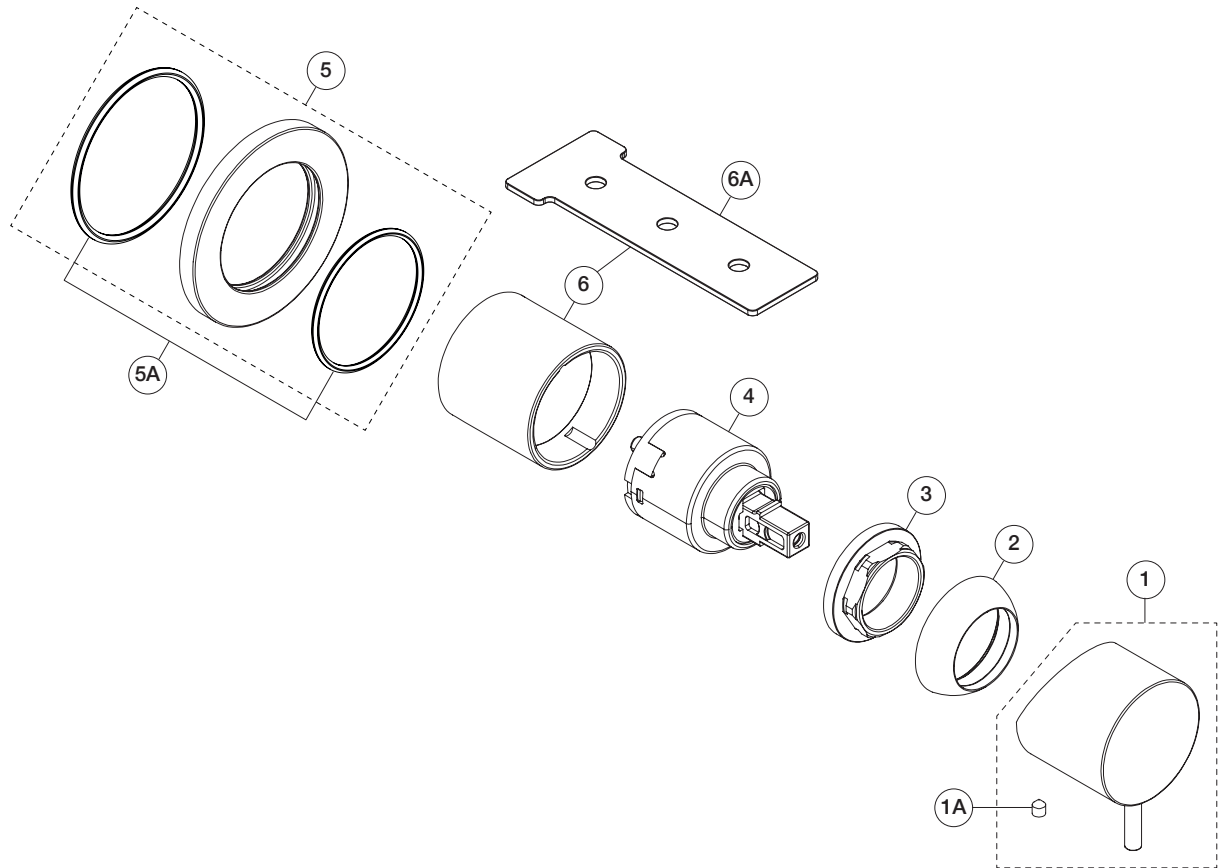

FONTANE BIANCHE

SALVATORI

FANTINI
RUBINETTI

DAL 1946

ART. P063B+M063A - Miscelatore doccia incasso / Built-in shower mixer / Mitigeur douche à encastrer

N°	Codice / Code	Descrizione / Description / Désignation
1	90 __ Q609	Maniglia completa Complete handle Manette complète
1A	90 00 9433	Grano M4x5 Locking screw M4x5 Vis de blocage M4x5
2	90 __ Q109	Cappuccio coprighiera Nut-ring cap Capouchon sous manette
3	90 00 Q108	Ghiera bloccaggio per cartuccia Locking ring for cartridge Écrou de serrage pour cartouche
4	90 00 A570	Cartuccia Ø 35 mm Ø 35 mm cartridge Cartouche Ø 35 mm

5	90 __ Q746	Rosone completo Complete backplate Rosace complète
5A	90 00 Q110	Coppia di O-ring Couple of O-ring Paire de O-ring
6	90 __ Q107	Canotto porta cartuccia Cartridge sleeve Manchon pour cartouche
6A	90 00 Q352	Chiave bloccaggio cannotti Sleeve-locking key Clé d'arrêt manchons