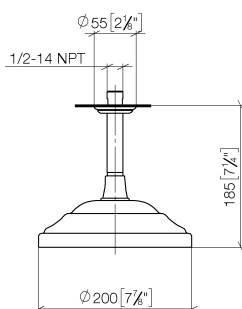

Душ - Madison

Верхний душ с креплением на потолке - платина матовая

Артикульный номер: 28 565 977-06

- дождевая струя
- с системой защиты от известковых отложений
- тропический верхний душ Ø 200 мм
- расстояние между потолком и нижним краем душа 185 мм
- розетка Ø 55 мм
- присоединение 1/2"
- расход макс. 9 л/мин

платина матовая

размерный чертёж

mm [inches]

Все величины в мм / дюймах = мм x 0,0394

Душ - Madison

Верхний душ с креплением на потолке - платина матовая

Артикульный номер: 28 565 977-06

график расхода

Душ - Madison

Верхний душ с креплением на потолке - платина матовая

Артикулльный номер: 28 565 977-06

Другие варианты поверхностей

хром

28 565 977-00

платина

28 565 977-08