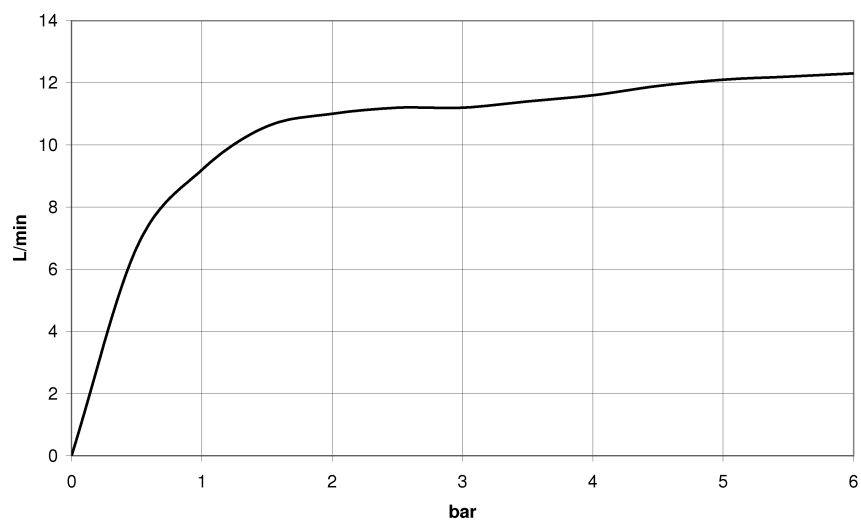

Душ - Madison

Верхний душ с креплением на потолке - платина матовая

Артикульный номер: 28 565 977-06

- дождевая струя
- с системой защиты от известковых отложений
- тропический верхний душ Ø 200 мм
- расстояние между потолком и нижним краем душа 185 мм
- розетка Ø 55 мм
- присоединение 1/2"
- расход макс. 9 л/мин

платина матовая

размерный чертёж

mm [inches]

Все величины в мм / дюймах = мм x 0,0394

Душ - Madison

Верхний душ с креплением на потолке - платина матовая

Артикульный номер: 28 565 977-06

график расхода