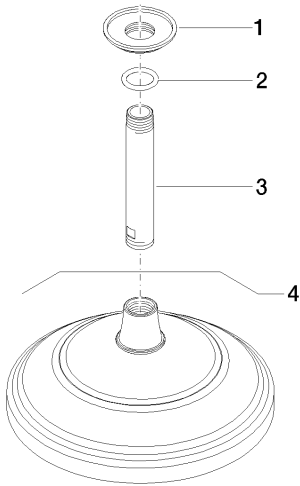

платина матовая

размерный чертеж

mm [inches]

Все величины в мм / дюймах = мм x 0,0394

Душ - Madison

Верхний душ с креплением на потолке - платина матовая

Артикульный номер: 28 565 977-06

график расхода

Уголок для настенного
монтажа -

Душ - Madison

Верхний душ с креплением на потолке - платина матовая

Артикульный номер: 28 565 977-06

Спецификация запасных частей

№	Артикульный №	Наименование	Расходуемое кол-во
1	09 27 35 003-06	крышка Ø 55 x Ø 27 x 10 мм - платина матовая	1
2	09 14 10 026 90	O-Ring 20,5 x 3,5 мм -	2
3	09 11 03 018-06	Подключение Ø 21 x 120 мм - платина матовая	1
4	28 535 977-06	Верхний душ - платина матовая	1