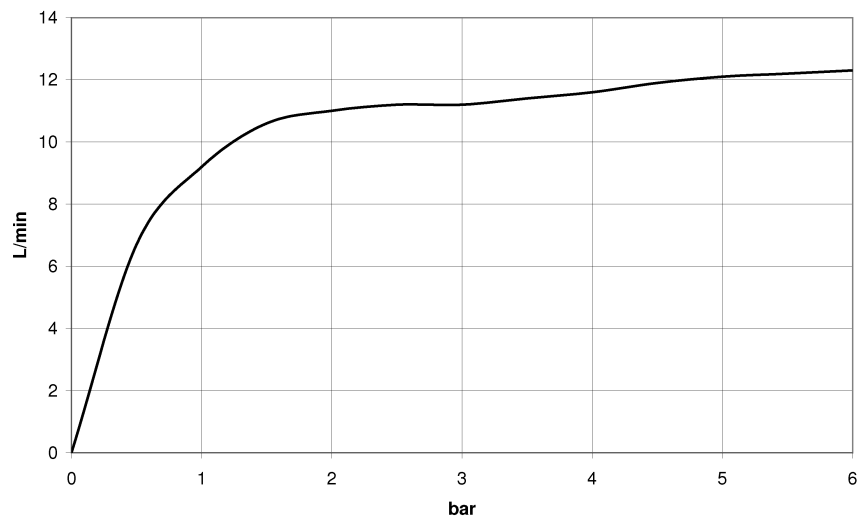

Душ - Madison

Верхний душ с креплением на потолке - платина матовая

Артикульный номер: 28 565 977-06

- дождевая струя
- с системой защиты от известковых отложений
- тропический верхний душ \varnothing 200 мм
- расстояние между потолком и нижним краем душа 185 мм
- розетка \varnothing 55 мм
- присоединение 1/2"
- расход макс. 9 л/мин

платина матовая

размерный чертеж

mm [inches]

Все величины в мм / дюймах = мм x 0,0394

Душ - Madison

Верхний душ с креплением на потолке - платина матовая

Артикульный номер: 28 565 977-06

график расхода