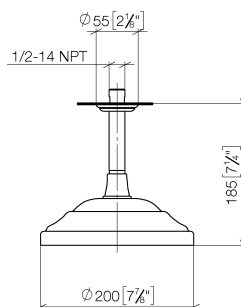

Душ - Madison

Верхний душ с креплением на потолке - платина матовая

Артикульный номер: 28 565 977-06

- дождевая струя
- с системой защиты от известковых отложений
- тропический верхний душ \varnothing 200 мм
- расстояние между потолком и нижним краем душа 185 мм
- розетка \varnothing 55 мм
- присоединение 1/2"
- расход макс. 9 л/мин

платина матовая

размерный чертеж

mm [inches]

Все величины в мм / дюймах = мм x 0,0394

Душ - Madison

Верхний душ с креплением на потолке - платина матовая

Артикульный номер: 28 565 977-06

график расхода

Душ - Madison

Верхний душ с креплением на потолке - платина матовая

Артикульный номер: 28 565 977-06

Другие варианты поверхностей

хром

28 565 977-00

платина

28 565 977-08