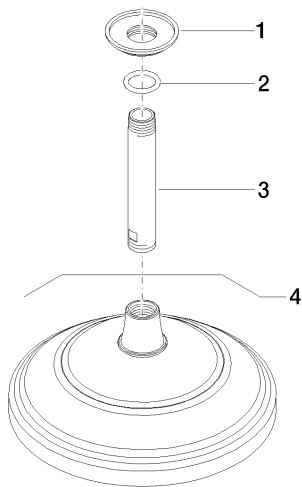

Душ - Madison

Верхний душ с креплением на потолке - платина матовая

Артикульный номер: 28 565 977-06

Спецификация запасных частей

№	Артикульный №	Наименование	Расходуемое кол-во
1	09 27 35 003-06	крышка Ø 55 x Ø 27 x 10 мм - платина матовая	1
2	09 14 10 026 90	O-Ring 20,5 x 3,5 мм -	2
3	09 11 03 018-06	Подключение Ø 21 x 120 мм - платина матовая	1
4	28 535 977-06	Верхний душ - платина матовая	1