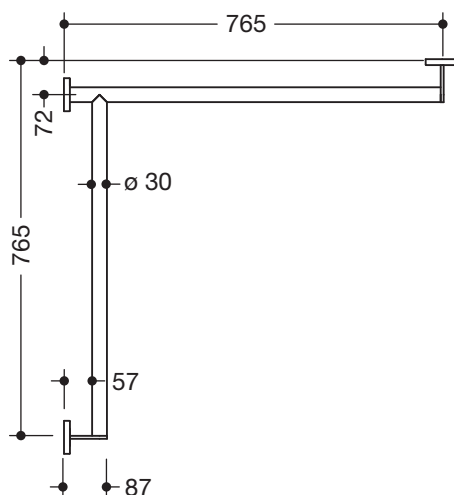

## Dusch-, Wannenhandlauf 900.35.13440

- waagrecht angeordnete, im rechten Winkel verbundene Stangen mit Befestigungsrosetten
- Ausführung links
- waagrechte Längen 765 mm, 87 mm tief
- Stangendurchmesser 30 mm, Rohrstärke 2 mm, Rosettendurchmesser 70 mm
- aus hochwertigem Edelstahl, verchromt
- reduzierte Anzahl Befestigungsrosetten durch innovative Eckverbindung
- inklusive korrosionsfreiem und geprüfem HEWI Befestigungsmaterial zur Wandmontage sowie Dichtband zur Abdichtung der Bohrpunkte
- geeignet für HEWI Einhängesitze System 900.51...

### Abmessungen in mm