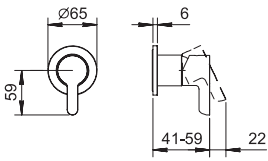

ART. R063B+M063A - Miscelatore doccia incasso / Built-in shower mixer / Mitigeur douche à encastrer

N°	Codice / Code	Descrizione / Description / Désignation
1	53 __ R049	Maniglia Icona per miscelatori lavabo monocomando Icona handle for single-control washbasin mixers Manette Icona pour mitigeurs lavabo monotrou
2	90 __ Q109	Cappuccio coprihiera bloccaggio cartuccia lavabo Under handle locking cap for washbasin cartridge Rosace sous manette pour cartouche lavabo
3	90 00 Q108	Ghiera bloccaggio per cartuccia lavabo Locking ring for washbasin cartridge Écrou de serrage pour cartouche de lavabo
4	90 00 A570	Cartuccia Ø 35 mm Ø 35 mm cartridge Cartouche Ø 35 mm
5	90 __ Q107	Canotto porta cartuccia con chiave Cartridge sleeve with key Manchon support cartouche avec clé

5A	90 00 Q352	Chiave bloccaggio cannotti Sleeve-locking key Clé d'arrêt manchons
6	90 __ Q017	Rosone con O-ring per miscelatore Backplate with O-ring for mixer Rosace avec O-ring pour mitigeur
7	90 __ Q353	Kit con placchetta, O-ring e vite Kit with plate, O-ring and screw Kit avec plaque, O-ring et vis