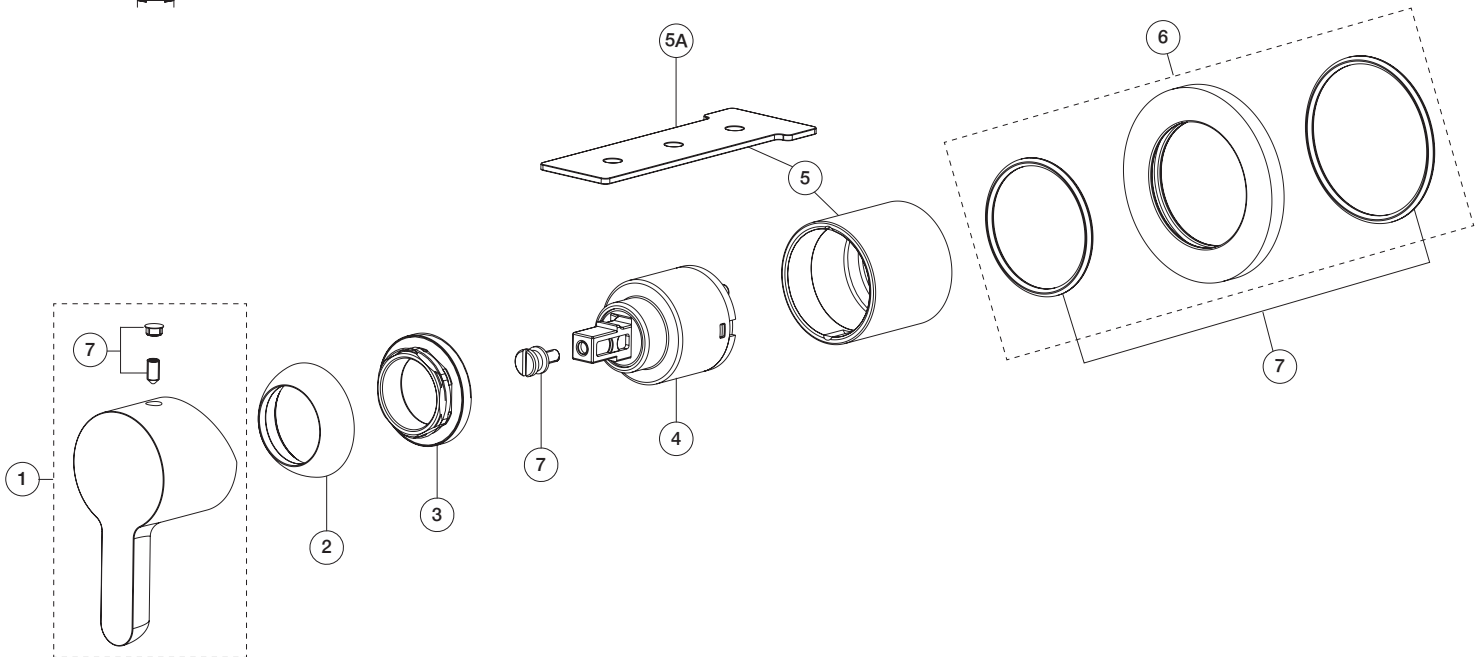

ART. R063B+M063A - Miscelatore doccia incasso / Built-in shower mixer / Mitigeur douche à encastrer

N°	Codice / Code	Descrizione / Description / Désignation
1	53 __ R049	Maniglia Icona per miscelatori lavabo monocomando Icona handle for single-control washbasin mixers Manette Icona pour mitigeurs lavabo monotrou
2	90 __ Q109	Cappuccio coprihiera bloccaggio cartuccia lavabo Under handle locking cap for washbasin cartridge Rosace sous manette pour cartouche lavabo
3	90 00 Q108	Ghiera bloccaggio per cartuccia lavabo Locking ring for washbasin cartridge Écrou de serrage pour cartouche de lavabo
4	90 00 A570	Cartuccia Ø 35 mm Ø 35 mm cartridge Cartouche Ø 35 mm
5	90 __ Q107	Canotto porta cartuccia con chiave Cartridge sleeve with key Manchon support cartouche avec clé

5A	90 00 Q352	Chiave bloccaggio cannotti Sleeve-locking key Clé d'arrêt manchons
6	90 __ Q017	Rosone con O-ring per miscelatore Backplate with O-ring for mixer Rosace avec O-ring pour mitigeur
7	90 __ Q353	Kit con placchetta, O-ring e vite Kit with plate, O-ring and screw Kit avec plaque, O-ring et vis