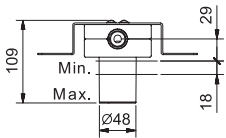

ART. R063B+M063A - Miscelatore doccia incasso / Built-in shower mixer / Mitigeur douche à encastrer

N°	Codice / Code	Descrizione / Description / Désignation
1	53 __ R049	Maniglia Icona per miscelatori lavabo monocomando Icona handle for single-control washbasin mixers Manette Icona pour mitigeurs lavabo monotrou
2	90 __ Q109	Cappuccio coprihiera bloccaggio cartuccia lavabo Under handle locking cap for washbasin cartridge Rosace sous manette pour cartouche lavabo
3	90 00 Q108	Ghiera bloccaggio per cartuccia lavabo Locking ring for washbasin cartridge Écrou de serrage pour cartouche de lavabo
4	90 00 A570	Cartuccia Ø 35 mm Ø 35 mm cartridge Cartouche Ø 35 mm
5	90 __ Q107	Canotto porta cartuccia con chiave Cartridge sleeve with key Manchon support cartouche avec clé

5A	90 00 Q352	Chiave bloccaggio cannotti Sleeve-locking key Clé d'arrêt manchons
6	90 __ Q017	Rosone con O-ring per miscelatore Backplate with O-ring for mixer Rosace avec O-ring pour mitigeur
7	90 __ Q353	Kit con placchetta, O-ring e vite Kit with plate, O-ring and screw Kit avec plaque, O-ring et vis