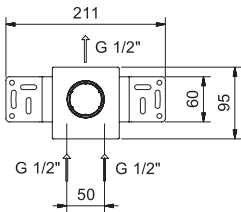

ART. R063B+M063A - Miscelatore doccia incasso / Built-in shower mixer / Mitigeur douche à encastrer

N°	Codice / Code	Descrizione / Description / Désignation
1	53 __ R049	Maniglia Icona per miscelatori lavabo monocomando Icona handle for single-control washbasin mixers Manette Icona pour mitigeurs lavabo monotrou
2	90 __ Q109	Cappuccio coprihiera bloccaggio cartuccia lavabo Under handle locking cap for washbasin cartridge Rosace sous manette pour cartouche lavabo
3	90 00 Q108	Ghiera bloccaggio per cartuccia lavabo Locking ring for washbasin cartridge Écrou de serrage pour cartouche de lavabo
4	90 00 A570	Cartuccia Ø 35 mm Ø 35 mm cartridge Cartouche Ø 35 mm
5	90 __ Q107	Canotto porta cartuccia con chiave Cartridge sleeve with key Manchon support cartouche avec clé

5A	90 00 Q352	Chiave bloccaggio cannotti Sleeve-locking key Clé d'arrêt manchons
6	90 __ Q017	Rosone con O-ring per miscelatore Backplate with O-ring for mixer Rosace avec O-ring pour mitigeur
7	90 __ Q353	Kit con placchetta, O-ring e vite Kit with plate, O-ring and screw Kit avec plaque, O-ring et vis