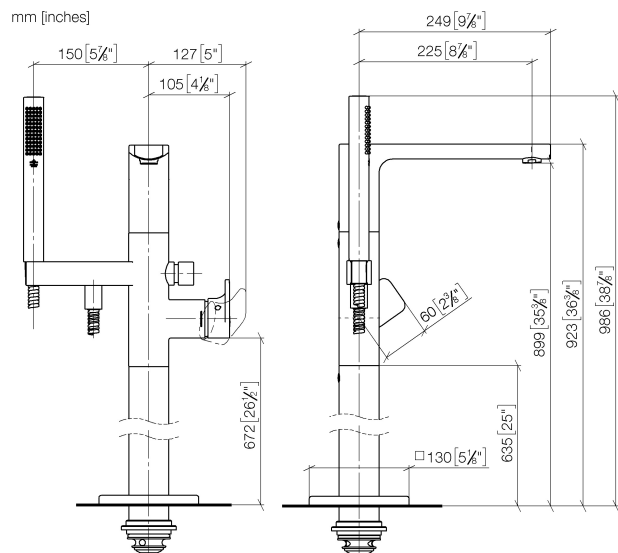

Ванна - CULT

Смеситель для ванны однорычажный с вертикальной трубой для свободностоящего

Артикульный номер: 25 863 960-00

- вылет 215 мм
- неподвижный излив
- излив: круглая обогащенная воздухом струя
- душевой гарнитур со шлангом: нормальная струя
- ручной душ с патрубком и системой «антикальк»
- держатель для душа
- автоматическое переключение ванна/душ
- общая высота 855 - 925 мм
- высота вертикальной трубы 565 - 635 мм
- высота до аэратора 865 – 935 мм
- скользящая розетка 130 x 130 мм
- металлический душевой шланг 1250 мм со встроенной защитой от перекручивания
- расход макс. 16 л/мин при гидравлическом давлении 3 бара
- расход душевого комплекта макс. 7,6 л/мин
- Группа смесителей согл. DIN 4109: 1
- Защищён от обратного потока.

хром

Для данного артикула требуются комплектующие.

размерный чертеж

Ванна - CULT

Смеситель для ванны однорычажный с вертикальной трубой для свободностоящего

Артикульный номер: 25 863 960-00

Все величины в мм / дюймах = мм x 0,0394