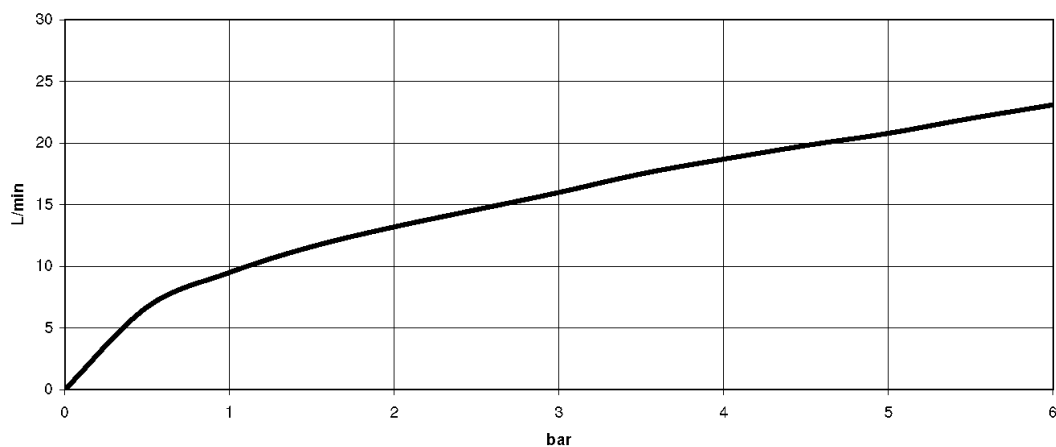

Ванна - CULT

Смеситель для ванны однорычажный с вертикальной трубой для свободностоящего

Артикульный номер: 25 863 960-00

- вылет 215 мм
- неподвижный излив
- излив: круглая обогащенная воздухом струя
- душевой гарнитур со шлангом: нормальная струя
- ручной душ с патрубком и системой «антикальк»
- держатель для душа
- автоматическое переключение ванна/душ
- общая высота 855 - 925 мм
- высота вертикальной трубы 565 - 635 мм
- высота до аэратора 865 – 935 мм
- скользящая розетка 130 x 130 мм
- металлический душевой шланг 1250 мм со встроенной защитой от перекручивания
- расход макс. 16 л/мин при гидравлическом давлении 3 бара
- расход душевого комплекта макс. 7,6 л/мин
- Группа смесителей согл. DIN 4109: 1
- Защищён от обратного потока.

хром

Для данного артикула требуются комплектующие.

размерный чертеж

Ванна - CULT

Смеситель для ванны однорычажный с вертикальной трубой для свободностоящего

Артикульный номер: 25 863 960-00

Все величины в мм / дюймах = мм x 0,0394

график расхода

Ванна - CULT

Смеситель для ванны однорычажный с вертикальной трубой для свободностоящего
Артикульный номер: 25 863 960-00

Другие варианты поверхностей

чёрный матовый
25 863 960-33

Другие поверхности по запросу (x-tra Service)