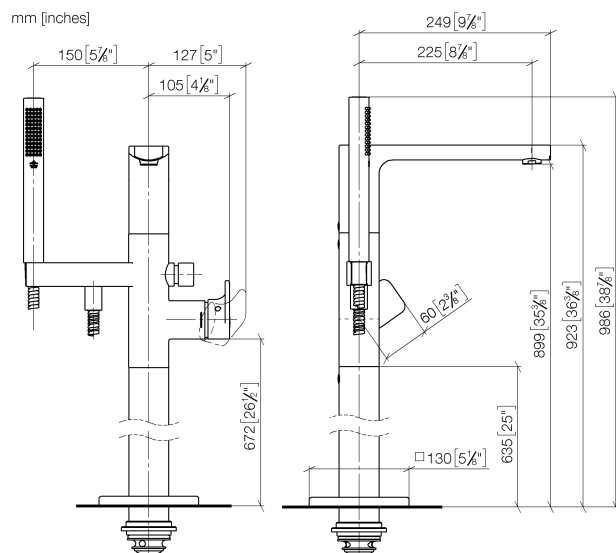

Ванна - CULT

Смеситель для ванны однорычажный с вертикальной трубой для свободностоящего

Артикульный номер: 25 863 960-00

- вылет 215 мм
- неподвижный излив
- излив: круглая обогащенная воздухом струя
- душевой гарнитур со шлангом: нормальная струя
- ручной душ с патрубком и системой «антикальк»
- держатель для душа
- автоматическое переключение ванна/душ
- общая высота 855 - 925 мм
- высота вертикальной трубы 565 - 635 мм
- высота до аэратора 865 – 935 мм
- скользящая розетка 130 x 130 мм
- металлический душевой шланг 1250 мм со встроенной защитой от перекручивания
- расход макс. 16 л/мин при гидравлическом давлении 3 бара
- расход душевого комплекта макс. 7,6 л/мин
- Группа смесителей согл. DIN 4109: 1
- Защищён от обратного потока.

хром

Для данного артикула требуются комплектующие.

размерный чертеж

Ванна - CULT

Смеситель для ванны однорычажный с вертикальной трубой для свободностоящего

Артикульный номер: 25 863 960-00

Все величины в мм / дюймах = мм x 0,0394

график расхода

Ванна - CULT

Смеситель для ванны однорычажный с вертикальной трубой для свободностоящего
Артикульный номер: 25 863 960-00

Другие варианты поверхностей

чёрный матовый
25 863 960-33

Другие поверхности по запросу (x-tra Service)