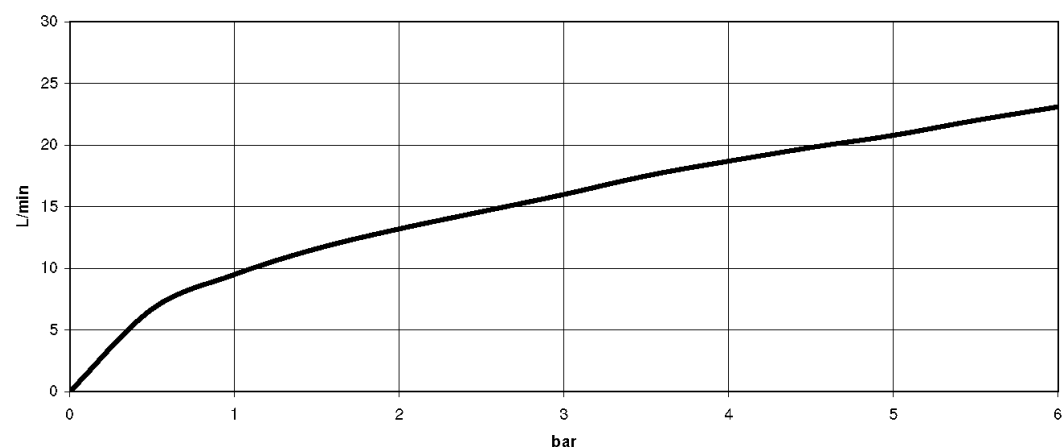

Ванна - CULT

Смеситель для ванны однорычажный с вертикальной трубой для свободностоящего
Артикульный номер: 25 863 960-00

- вылет 215 мм
- неподвижный излив
- излив: круглая обогащенная воздухом струя
- душевой гарнитур со шлангом: нормальная струя
- ручной душ с патрубком и системой «антикальк»
- держатель для душа
- автоматическое переключение ванна/душ
- общая высота 855 - 925 мм
- высота вертикальной трубы 565 - 635 мм
- высота до аэратора 865 – 935 мм
- скользящая розетка 130 x 130 мм
- металлический душевой шланг 1250 мм со встроенной защитой от перекручивания
- расход макс. 16 л/мин при гидравлическом давлении 3 бара
- расход душевого комплекта макс. 7,6 л/мин
- Группа смесителей согл. DIN 4109: 1
- Защищён от обратного потока.

хром

Для данного артикула требуются комплектующие.

Ванна - CULT

Смеситель для ванны однорычажный с вертикальной трубой для свободностоящего
 Артикульный номер: 25 863 960-00

размерный чертеж

Все величины в мм / дюймах = мм x 0,0394

график расхода

Ванна - CULT

Смеситель для ванны однорычажный с вертикальной трубой для свободностоящего
 Артикульный номер: 25 863 960-00

Другие варианты поверхностей

чёрный матовый
 25 863 960-33

Другие поверхности по запросу (x-tra Service)