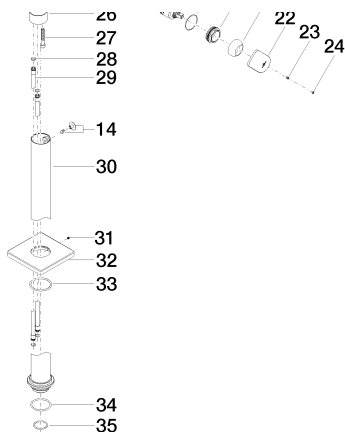

Ванна - CULT

Смеситель для ванны однорычажный с вертикальной трубой для свободстоящего

Артикульный номер: 25 863 960-00

9	09 31 09 102 20-00	Тяга Ø 12 x 70 мм - хром	1
10	09 24 03 069 90	ниппель Ø 20 x 11,5 мм -	1
11	09 21 02 069-00	чехол Ø 22 x 31 мм - хром	1
12	09 14 20 026 90	Прокладка Centellen WS 3820 14 x 8 x 2 мм Centellen WS 3820 -	1
13	90 19 96 031 00-00	Излив 435 x 285 x 105 мм - хром	1
14	04 31 20 034 00 90	Донный клапан -	3
15	09 14 10 112 90	O-Ring 24,0 x 2,0 мм -	1
16	09 21 34 081 20-00	Переключение Ø 30 x 56 мм - хром	1
17	09 20 88 002-00	Потянуть кнопку Ø 30 x 20 мм - хром	1
18	90 15 05 039 00 90	Картридж синий Ø 40 x 75 мм -	1
19	09 14 10 037 90	O-Ring 42,0 x 1,5 . мм -	1
20	09 24 04 298 90	Крепление Ø 42 x 17 мм -	1
21	09 28 30 036-00	чехол Ø 46 x 18 мм - хром	1
22	09 20 96 024-00	Ручка 50 x 85 x 29 мм - хром	1
23	09 31 11 099 90	Крепление M4 x 4 -	1
24	90 31 20 087 00-00	Покрытие Ø 7 x 2,1 мм - хром	1
25	04 31 20 039 10 90	комплект уплотнений M12 x 1 -	1
26	09 24 03 152 20-00	Подключение - хром	1
27	09 30 30 111 90	Крепление M8 x 50 мм -	1
28	09 14 10 139 90	O-Ring EPDM 70 9,0 x 2,0 мм -	4
29	04 28 22 025 00 90	Держатель -	2
30	04 28 22 030 00-00	трубопровод Ø 71,5 x 697,5 мм - хром	1
31	09 31 11 030 90	Крепление M5 x 5 мм -	1
32	09 27 96 005-00	крышка 130 x 13 x 130 мм - хром	1
33	09 14 10 129 90	O-Ring 52 x 3,5 мм -	1
34	09 14 10 084 90	O-Ring EPDM 70 48 x 3,5 мм -	1
35	09 14 10 018 90	O-Ring EPDM 70 32,0 x 3,0 мм -	1