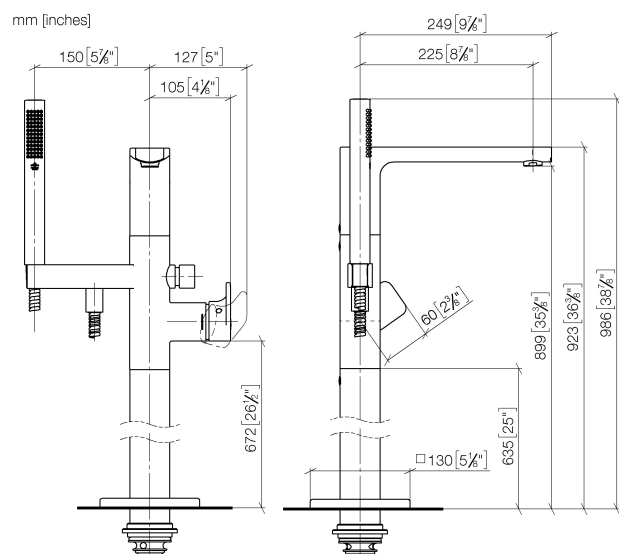

Ванна - CULT

Смеситель для ванны однорычажный с вертикальной трубой для свободностоящего
Артикульный номер: 25 863 960-00

- вылет 215 мм
- неподвижный излив
- излив: круглая обогащенная воздухом струя
- душевой гарнитур со шлангом: нормальная струя
- ручной душ с патрубком и системой «антикальк»
- держатель для душа
- автоматическое переключение ванна/душ
- общая высота 855 - 925 мм
- высота вертикальной трубы 565 - 635 мм
- высота до аэратора 865 – 935 мм
- скользящая розетка 130 x 130 мм
- металлический душевой шланг 1250 мм со встроенной защитой от перекручивания
- расход макс. 16 л/мин при гидравлическом давлении 3 бара
- расход душевого комплекта макс. 7,6 л/мин
- Группа смесителей согл. DIN 4109: 1
- Защищён от обратного потока.

хром

Для данного артикула требуются комплектующие.

Ванна - CULT

Смеситель для ванны однорычажный с вертикальной трубой для свободностоящего
 Артикульный номер: 25 863 960-00

размерный чертеж

Все величины в мм / дюймах = мм x 0,0394