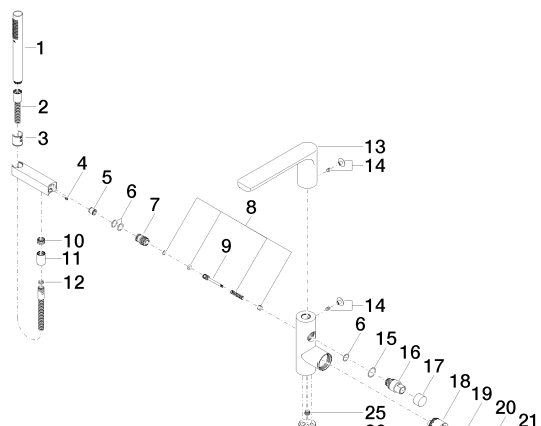

Ванна - CULT

Смеситель для ванны однорычажный с вертикальной трубой для свободностоящего
Артикульный номер: 25 863 960-00

Другие варианты поверхностей

чёрный матовый
25 863 960-33

Другие поверхности по запросу (x-tra Service)

35 945 970 90
крепление напольное
скрытого монтажа -

Спецификация запасных частей

№	Артикульный №	Наименование	Расходуемое кол-во
1	28 013 969-00	Ручной стержневой душ - хром	1
2	09 30 02 072-00	Металлический шланг для душа 1/2" x 3/8" x 1250 мм - хром	1
3	09 18 40 118 90	гильза Ø 27,5 x 30 мм -	1
4	09 31 11 058 90	Крепление M5 x 8 мм -	1
5	09 23 01 141 90	Back-flow preventer Ø 15 x 16 мм -	1
6	09 14 10 010 90	O-Ring EPDM 70 17,0 x 2,0 мм -	3
7	09 24 03 153 20-00	ниппель Ø 24 x 34,5 мм - хром	1
8	90 16 02 023 00 90	Переключение 15 x 50 x 15 мм -	1