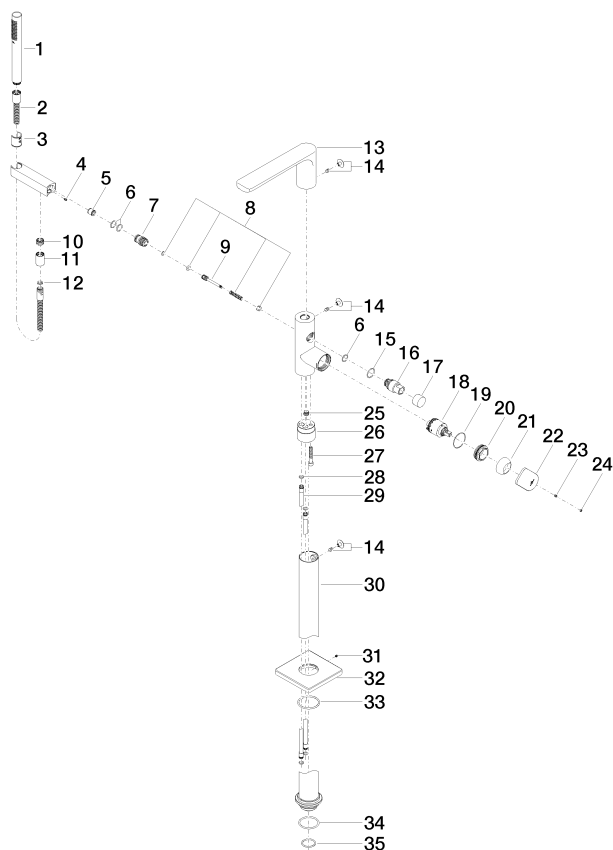

Ванна - CULT

Смеситель для ванны однорычажный с вертикальной трубой для свободностоящего

Артикульный номер: 25 863 960-00

Спецификация запасных частей

№	Артикульный №	Наименование	Расходуемое кол-во
1	28 013 969-00	Ручной стержневой душ - хром	1
2	09 30 02 072-00	Металлический шланг для душа 1/2" x 3/8" x 1250 мм - хром	1
3	09 18 40 118 90	гильза Ø 27,5 x 30 мм -	1
4	09 31 11 058 90	Крепление M5 x 8 мм -	1
5	09 23 01 141 90	Back-flow preventer Ø 15 x 16 мм -	1
6	09 14 10 010 90	O-Ring EPDM 70 17,0 x 2,0 мм -	3
7	09 24 03 153 20-00	нипель Ø 24 x 34,5 мм - хром	1
8	90 16 02 023 00 90	Переключение 15 x 50 x 15 мм -	1
9	09 31 09 102 20-00	Тяга Ø 12 x 70 мм - хром	1
10	09 24 03 069 90	нипель Ø 20 x 11,5 мм -	1
11	09 21 02 069-00	чехол Ø 22 x 31 мм - хром	1
12	09 14 20 026 90	Прокладка Centellen WS 3820 14 x 8 x 2 мм Centellen WS 3820 -	1
13	90 19 96 031 00-00	Излив 435 x 285 x 105 мм - хром	1
14	04 31 20 034 00 90	Донный клапан -	3
15	09 14 10 112 90	O-Ring 24,0 x 2,0 мм -	1
16	09 21 34 081 20-00	Переключение Ø 30 x 56 мм - хром	1
17	09 20 88 002-00	Потянуть кнопку Ø 30 x 20 мм - хром	1
18	90 15 05 039 00 90	Картридж синий Ø 40 x 75 мм -	1
19	09 14 10 037 90	O-Ring 42,0 x 1,5 . мм -	1
20	09 24 04 298 90	Крепление Ø 42 x 17 мм -	1
21	09 28 30 036-00	чехол Ø 46 x 18 мм - хром	1
22	09 20 96 024-00	Ручка 50 x 85 x 29 мм - хром	1
23	09 31 11 099 90	Крепление M4 x 4 -	1
24	90 31 20 087 00-00	Покрытие Ø 7 x 2,1 мм - хром	1
25	04 31 20 039 10 90	комплект уплотнений M12 x 1 -	1
26	09 24 03 152 20-00	Подключение - хром	1
27	09 30 30 111 90	Крепление M8 x 50 мм -	1
28	09 14 10 139 90	O-Ring EPDM 70 9,0 x 2,0 мм -	4
29	04 28 22 025 00 90	Держатель -	2
30	04 28 22 030 00-00	трубопровод Ø 71,5 x 697,5 мм - хром	1
31	09 31 11 030 90	Крепление M5 x 5 мм -	1
32	09 27 96 005-00	крышка 130 x 13 x 130 мм - хром	1
33	09 14 10 129 90	O-Ring 52 x 3,5 мм -	1
34	09 14 10 084 90	O-Ring EPDM 70 48 x 3,5 мм -	1