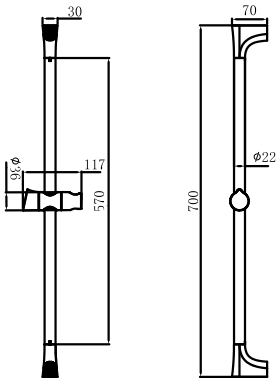

ÖZELLİKLER

TEKNİK ÇİZİM