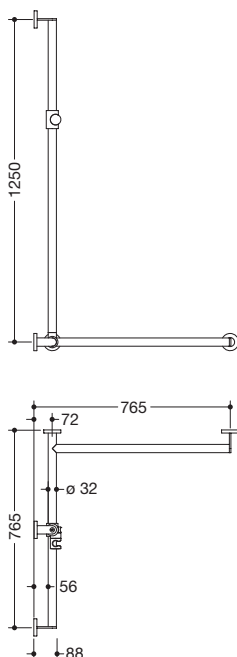

Abmessungen in mm

Oberfläche/Farben

Alternative Oberflächen/Farben

Pulverbeschichtungen

Die Farbe AX läuft zum 31.03.2023 aus

Technische Änderungen vorbehalten, 29.03.2022

HEWI Heinrich Wilke GmbH
Postfach 1260
D-34442 Bad Arolsen

Telefon: +49 5691 82-0
Telefax: +49 5691 82-319

info@hewi.de
www.hewi.com