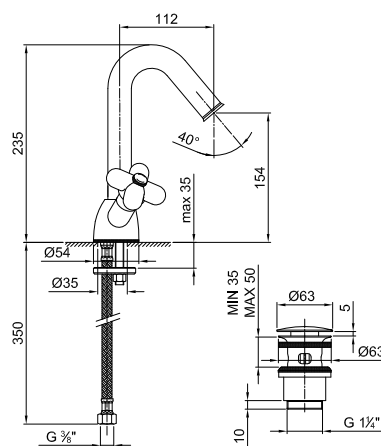

АРТ. 0556F

Смеситель на 1 отверстие для раковины

- вылет 11,5 см
- ручки
- ограничитель потока воды до 5 л/мин при 3 бар
- картридж керамический 90°
- подводка
- донный клапан нажимного типа

Отделки:

- ☐ Хром 60 02 0556F
- ☐ Черный матовый 60 13 0556F
- ☐ Белый матовый 60 29 0556F
- ☐ Красный -Хром 60 06 0556F02

0,5	3
1	5
2	5
3	5
4	5

сертификаты:

Проект:

Комната:

Дата:

Комментарии: