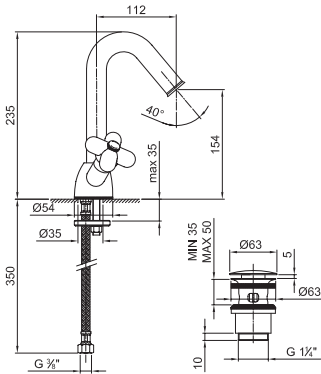

**FANTINI**  
RUBINETTI

I BALOCCHI

ART. 0556F - Gruppo lavabo monoforo / Single-hole washbasin mixer / Mélangeur lavabo monotrou

N°	Codice / Code	Descrizione / Description / Désignaton
1	60 __ 0049	<b>Maniglia I Balocchi</b> I Balocchi handle Manette I Balocchi
1A	90 00 0951	<b>Placchetta</b> Cover screw Plaquette
2	90 00 8913	<b>Aeratore M24x1 con chiave di smontaggio</b> M24x1 aerator with disassembling key Aérateur M24x1 avec clé pour demontage
3	90 __ 9225	<b>Cappuccio coprivitone</b> Cover stemvalve under handle Rosace couvre tête
4	90 00 0892	<b>Vitone ceramico 90° destro</b> 90° right ceramic cartridge Tête céramique droite 90°
5	91 __ 8434	<b>Scarico 1" 1/4 con tappo a pressione</b> 1"1/4 waste with pop-up cap Vidage 1"1/4 clapet à pression
5A	90 __ 9345	<b>Tappo per scarico</b> Plug for waste Clapet pour vidage
6	90 02 0973	<b>Coppia di flessibili di collegamento M12x1-F3/8"</b> Pair of connecting hoses M12X1-F3/8" Parie de flexible de connection M12X1-F3/8"
7	90 00 9093	<b>Confezione di fissaggio</b> Fixing kit Kit de fixation

-- Questo codice alfanumerico indica la finitura o il materiale  
This alphanumeric code indicates the finish or raw material  
Ce code alphanumerique indique la finition ou le materiel