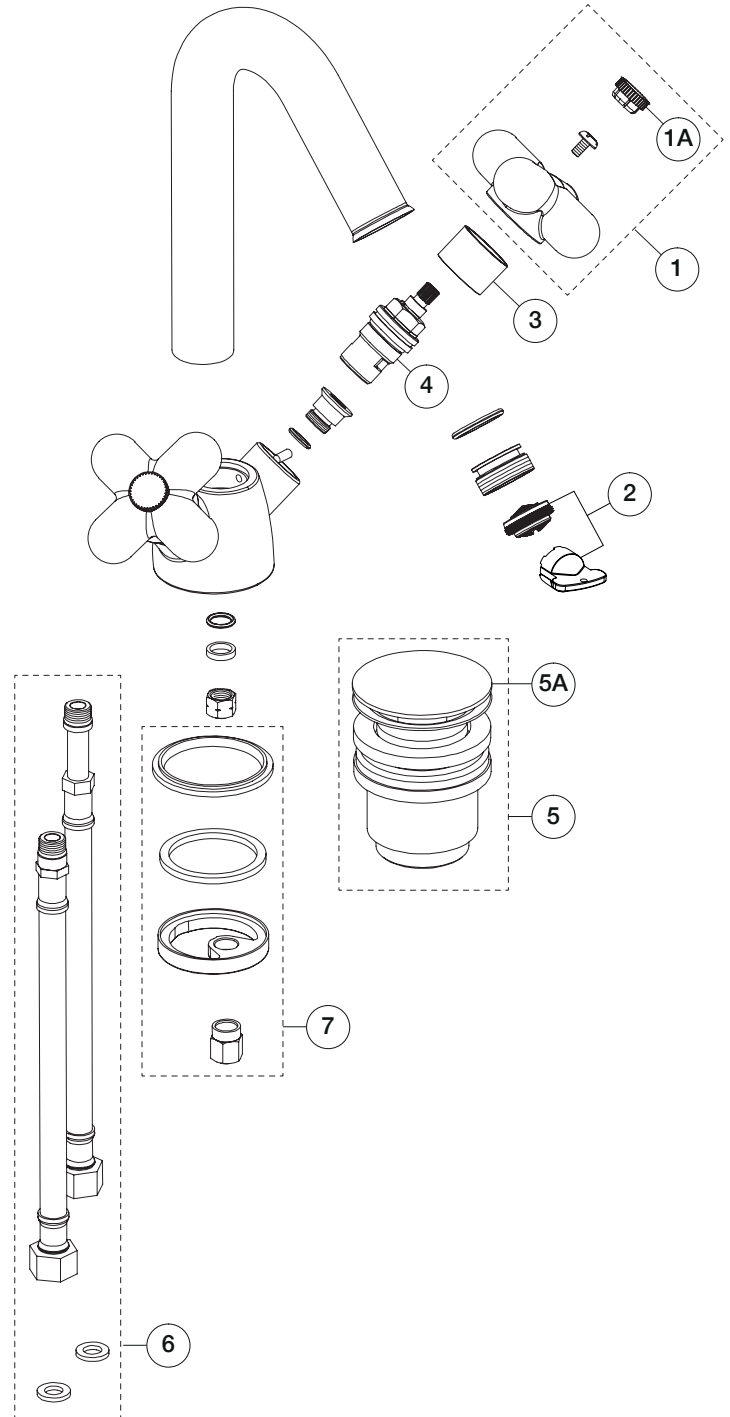

**FANTINI**  
RUBINETTI

I BALOCCHI

ART. 0556F - Gruppo lavabo monoforo / Single-hole washbasin mixer / Mélangeur lavabo monotrou

N°	Codice / Code	Descrizione / Description / Désignaton
1	60 __ 0049	<b>Maniglia I Balocchi</b> I Balocchi handle Manette I Balocchi
1A	90 00 0951	<b>Placchetta</b> Cover screw Plaquette
2	90 00 8913	<b>Aeratore M24x1 con chiave di smontaggio</b> M24x1 aerator with disassembling key Aérateur M24x1 avec clé pour demontage
3	90 __ 9225	<b>Cappuccio coprivitone</b> Cover stemvalve under handle Rosace couvre tête
4	90 00 0892	<b>Vitone ceramico 90° destro</b> 90° right ceramic cartridge Tête céramique droite 90°
5	91 __ 8434	<b>Scarico 1" 1/4 con tappo a pressione</b> 1"1/4 waste with pop-up cap Vidage 1"1/4 clapet à pression
5A	90 __ 9345	<b>Tappo per scarico</b> Plug for waste Clapet pour vidage
6	90 02 0973	<b>Coppia di flessibili di collegamento M12x1-F3/8"</b> Pair of connecting hoses M12X1-F3/8" Parie de flexible de connection M12X1-F3/8"
7	90 00 9093	<b>Confezione di fissaggio</b> Fixing kit Kit de fixation

-- Questo codice alfanumerico indica la finitura o il materiale  
This alphanumeric code indicates the finish or raw material  
Ce code alphanumerique indique la finition ou le materiel