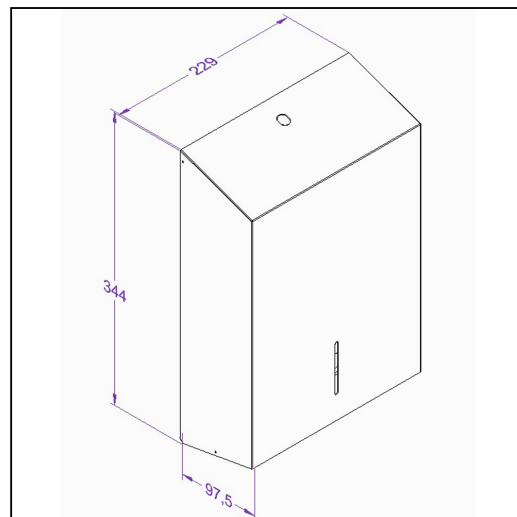

Pojemnik na r czniki składane SKŁADANE MERIDA STELLA SLIM MAXI, stal polerowana

symbol: ASP106

- pojemno do 500 szt. r czników
- okienko do kontroli ilo ci r czników
- wykonany ze stali nierdzewnej polerowanej
- zabezpieczony trwałym stalowym zamkiem b benkowym
- zamek zlicowany z powierzchni urz dzenia
- ł czenia boków spawane i szlifowane
- niewidoczne zawiasy

Pasuj ce r czniki

VOB205, VTE202, VTE201, VTB205

Parametry

wysoko	34,4 cm
szeroko	22,9 cm
gł boko	9,75 cm