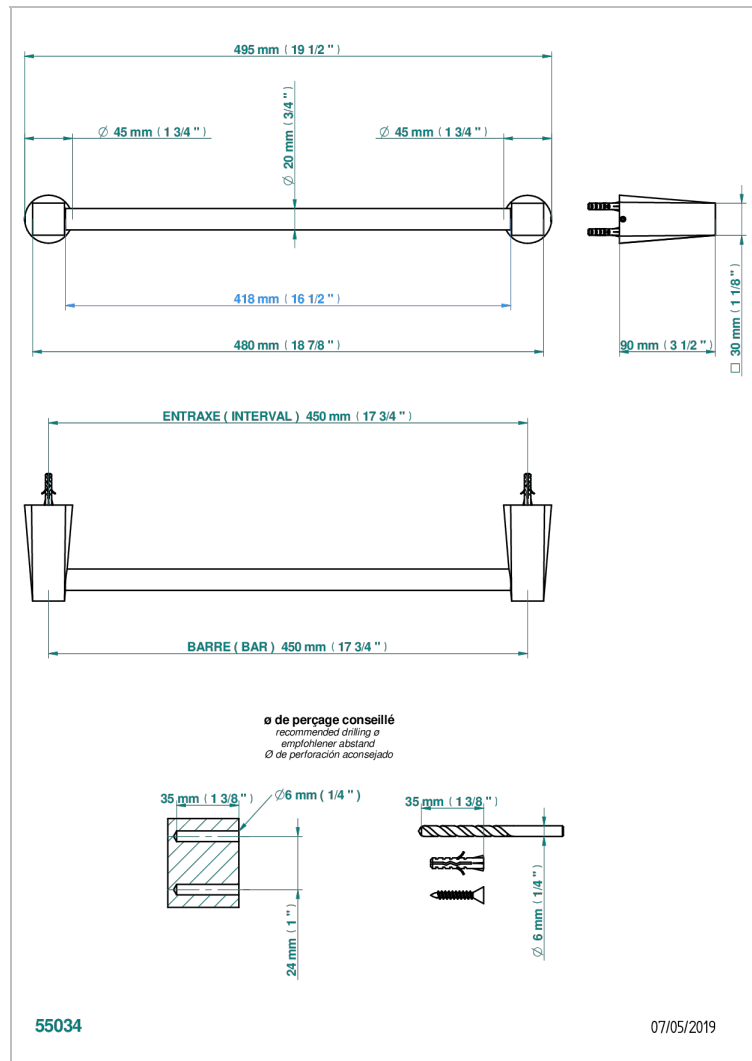

МЕТАМОРФОЗЕ С БЕЛОИ КЕРАМИКОИ

G6E-520/45

Полотенцедержатель, длина 18"

THG[®]
PARIS

ХАРАКТЕРИСТИКИ

- Metamorphose с белой керамикой
- Полотенцедержатель, длина 18"

ДОСТУПНЫЕ ВАРИАНТЫ ПОКРЫТИЙ

Blush PVD - H62
Graphite PVD - H64
Matt Umber PVD - H67
Matt blush PVD - H60
Matt graphite PVD - H65
Umber PVD - H66

Аранья (чёрный никель) - D24
Бронза - D01
Золото - F01
Матовая красная старинная медь - H07
Матовое золото - F07
Матовое светлое золото - F31

Матовый никель - C01
Матовый хром - C02
Никель - B01
Покрытие PVD бронза - F33
Покрытие PVD золотистый цвет - H52
Покрытие PVD латунь - H49