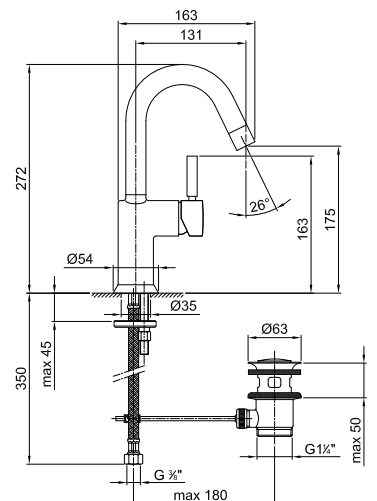

Арт. 1804F

Смеситель для раковины на 1 отверстие

- вылет 13 см
- ручка
- поворотный излив
- ограничитель потока воды до 5 л/мин при 3 бар
- подводка
- с донным клапаном

Отделки:

☐ Хром

42 02 1804F

Проект:

Комната:

Дата:

Комментарии:

0,5	7
1	14
2	17
3	20
4	22

сертификаты: