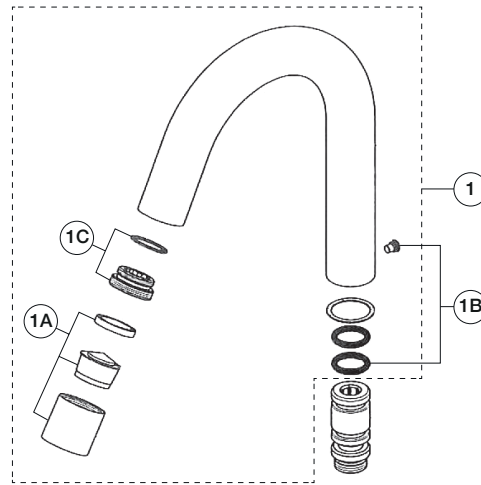

ART. 1804F - Miscelatore lavabo monoforo / Single-hole washbasin mixer / Mitigeur lavabo monotrou

N°	Codice / Code	Descrizione / Description / Désignaton
1	90 __ 9264	Bocca lavabo completa Complete washbasin spout Bec complet lavabo
1A	90 __ 9266U	Aeratore Aerator Aérateur
1B	90 00 9265	Kit con O-ring e vite Kit with O-ring and screw Kit avec O-ring et vis
1C	90 00 8918	Nipples portaeratore con O-ring Aerator nipple with O-ring Nipples pour mousseur avec O-ring
2	90 00 1470	Cartuccia Ø 35 mm Ø 35 mm cartridge Cartouche Ø 35 mm
3	90 00 9039	Ghiera bloccaggio per cartuccia Locking ring for cartridge Écrou de serrage pour cartouche
4	90 __ 9263	Cappuccio sotto maniglia Cup under handle Rosace sous manette
5	90 __ 8673	Leva per maniglia Lever for handle Lever pour manette
6	90 __ 9262	Corpo maniglia Body of the handle Corps de la manette
6A	90 00 9041	Grano di bloccaggio per maniglia Locking screw for handle Vis de fixation pour manette
7	90 __ 9267	Anello base Base ring Anneau base
8	90 00 9122	Confezione di fissaggio Fixing kit Kit de fixation
9	90 02 0973	Coppia di flessibili di collegamento M12x1-F3/8" Pair of connecting hoses M12x1-F3/8" Paire de flexible de connection M12x1-F3/8"
10	90 __ 0852	Scarico completo Complete waste Vidage complet
10A	90 __ 1927	Tappo per scarico Plug for waste Clapet pour vidage
11	90 __ 9123	Asta comando scarico con pomolo Pop-up driving rod with knob Barre pour comande de vidage avec poignée

-- Questo codice alfanumerico indica la finitura o il materiale
 This alphanumeric code indicates the finish or raw material
 Ce code alphanumerique indique la finition ou le materiel