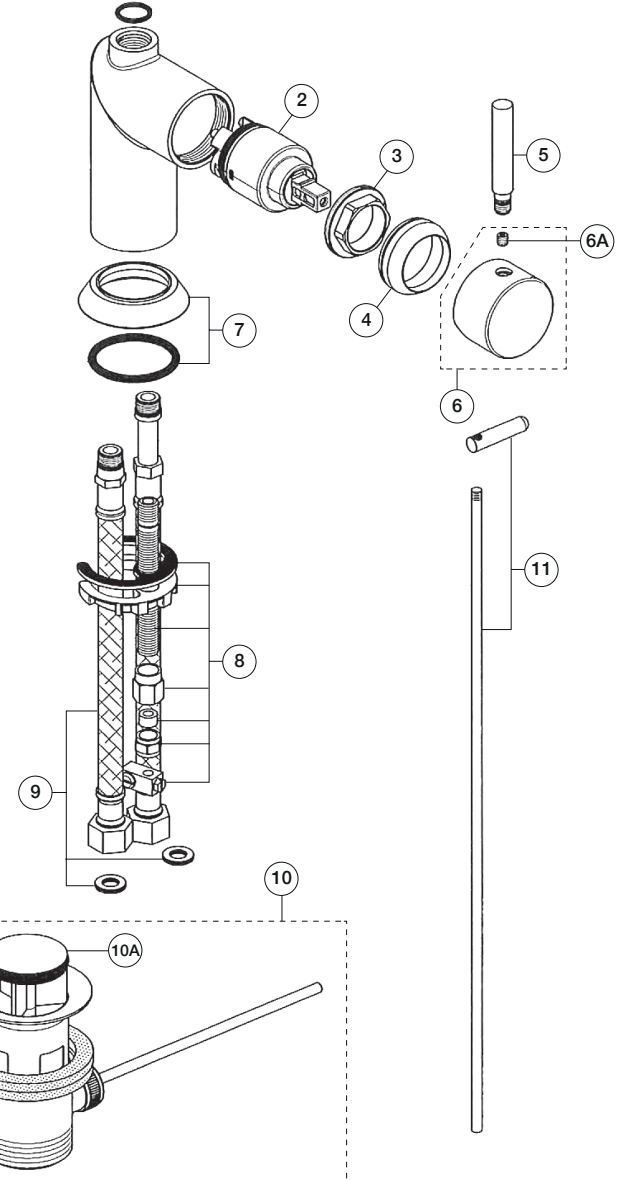

ART. 1804F - Miscelatore lavabo monoforo / Single-hole washbasin mixer / Mitigeur lavabo monotrou

N°	Codice / Code	Descrizione / Description / Désignaton
1	90 __ 9264	Bocca lavabo completa Complete washbasin spout Bec complet lavabo
1A	90 __ 9266U	Aeratore Aerator Aérateur
1B	90 00 9265	Kit con O-ring e vite Kit with O-ring and screw Kit avec O-ring et vis
1C	90 00 8918	Nipples portaeratore con O-ring Aerator nipple with O-ring Nipples pour mousseur avec O-ring
2	90 00 1470	Cartuccia Ø 35 mm Ø 35 mm cartridge Cartouche Ø 35 mm
3	90 00 9039	Ghiera bloccaggio per cartuccia Locking ring for cartridge Écrou de serrage pour cartouche
4	90 __ 9263	Cappuccio sotto maniglia Cup under handle Rosace sous manette
5	90 __ 8673	Leva per maniglia Lever for handle Lever pour manette
6	90 __ 9262	Corpo maniglia Body of the handle Corps de la manette
6A	90 00 9041	Grano di bloccaggio per maniglia Locking screw for handle Vis de fixation pour manette
7	90 __ 9267	Anello base Base ring Anneau base
8	90 00 9122	Confezione di fissaggio Fixing kit Kit de fixation
9	90 02 0973	Coppia di flessibili di collegamento M12x1-F3/8" Pair of connecting hoses M12x1-F3/8" Paire de flexible de connection M12x1-F3/8"
10	90 __ 0852	Scarico completo Complete waste Vidage complet
10A	90 __ 1927	Tappo per scarico Plug for waste Clapet pour vidage
11	90 __ 9123	Asta comando scarico con pomolo Pop-up driving rod with knob Barre pour comande de vidage avec poignée

-- Questo codice alfanumerico indica la finitura o il materiale
 This alphanumeric code indicates the finish or raw material
 Ce code alphanumerique indique la finition ou le materiel