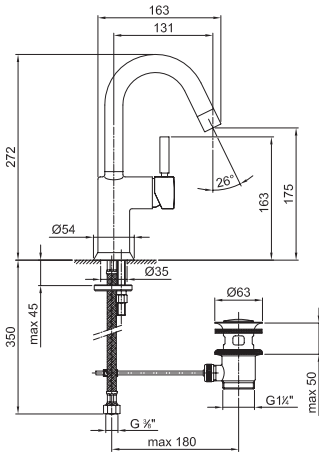

ART. 1804F - Miscelatore lavabo monoforo / Single-hole washbasin mixer / Mitigeur lavabo monotrou

N°	Codice / Code	Descrizione / Description / Désignaton
1	90 __ 9264	Bocca lavabo completa Complete washbasin spout Bec complet lavabo
1A	90 __ 9266U	Aeratore Aerator Aérateur
1B	90 00 9265	Kit con O-ring e vite Kit with O-ring and screw Kit avec O-ring et vis
1C	90 00 8918	Nipples portaeratore con O-ring Aerator nipple with O-ring Nipples pour mousseur avec O-ring
2	90 00 1470	Cartuccia Ø 35 mm Ø 35 mm cartridge Cartouche Ø 35 mm
3	90 00 9039	Ghiera bloccaggio per cartuccia Locking ring for cartridge Écrou de serrage pour cartouche
4	90 __ 9263	Cappuccio sotto maniglia Cup under handle Rosace sous manette
5	90 __ 8673	Leva per maniglia Lever for handle Lever pour manette
6	90 __ 9262	Corpo maniglia Body of the handle Corps de la manette
6A	90 00 9041	Grano di bloccaggio per maniglia Locking screw for handle Vis de fixation pour manette
7	90 __ 9267	Anello base Base ring Anneau base
8	90 00 9122	Confezione di fissaggio Fixing kit Kit de fixation
9	90 02 0973	Coppia di flessibili di collegamento M12x1-F3/8" Pair of connecting hoses M12x1-F3/8" Paire de flexible de connection M12x1-F3/8"
10	90 __ 0852	Scarico completo Complete waste Vidage complet
10A	90 __ 1927	Tappo per scarico Plug for waste Clapet pour vidage
11	90 __ 9123	Asta comando scarico con pomolo Pop-up driving rod with knob Barre pour comande de vidage avec poignée

-- Questo codice alfanumerico indica la finitura o il materiale
 This alphanumeric code indicates the finish or raw material
 Ce code alphanumerique indique la finition ou le materiel