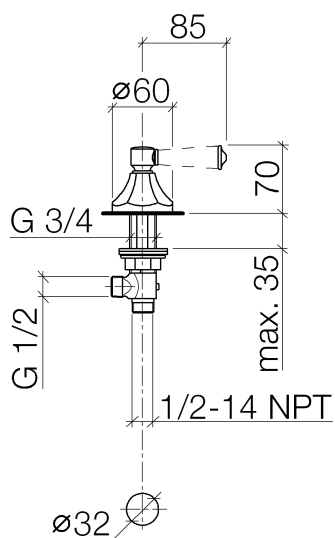

Умывальник - Madison

Вентиль боковой запираение влево горячий - латунь сатинированная

Артикульный номер: 20 000 371-28

латунь сатинированная

размерный чертеж

Все величины в мм / дюймах = мм x 0,0394