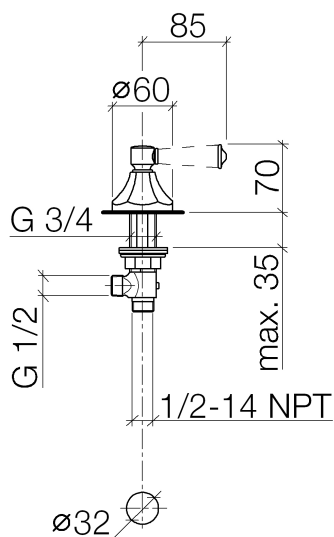

Умывальник - Madison

Вентиль боковой заперие влево горячий - латунь сатинированная

Артикульный номер: 20 000 371-28

латунь сатинированная

размерный чертеж

Все величины в мм / дюймах = мм x 0,0394

Умывальник - Madison

Вентиль боковой заперение влево горячий - латунь сатинированная

Артикульный номер: 20 000 371-28

график расхода