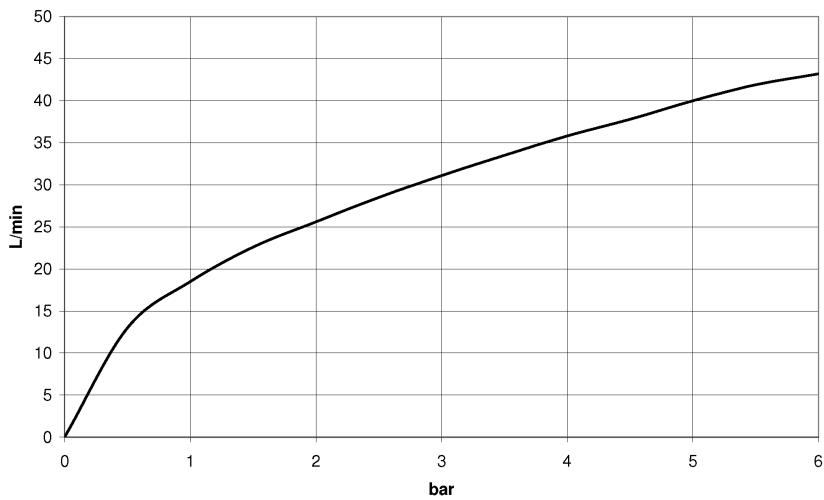

Умывальник - Madison

Вентиль боковой запирание влево горячий - латунь сатинированная

Артикульный номер: 20 000 371-28

латунь сатинированная

размерный чертеж

Все величины в мм / дюймах = мм x 0,0394

Умывальник - Madison

Вентиль боковой заперение влево горячий - латунь сатинированная

Артикульный номер: 20 000 371-28

график расхода

Умывальник - Madison

Вентиль боковой запирание влево горячий - латунь сатинированная

Артикульный номер: 20 000 371-28