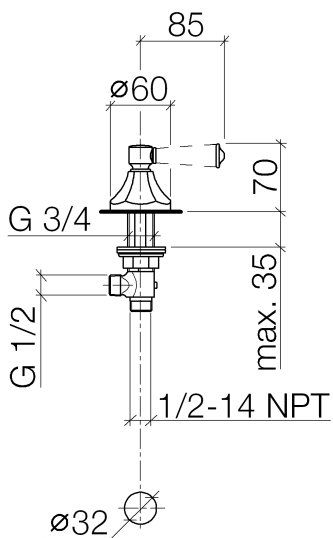

Умывальник - Madison

Вентиль боковой запирание влево горячий - латунь сатинированная

Артикульный номер: 20 000 371-28

латунь сатинированная

размерный чертеж

Все величины в мм / дюймах = мм x 0,0394

Умывальник - Madison

Вентиль боковой заперение влево горячий - латунь сатинированная

Артикульный номер: 20 000 371-28

график расхода

Умывальник - Madison

Вентиль боковой запирание влево горячий - латунь сатинированная

Артикульный номер: 20 000 371-28

Спецификация запасных частей

№	Артикульный №	Наименование	Расходуемое кол-во
1	09 30 30 062-28	Покрытие Ø 24 x 8 мм - латунь сатинированная	1
2	11 170 370-28	Наконечник рычага - латунь сатинированная	1
3	09 28 22 013 90	Крепление Ø 10 x 75 мм -	1
4	09 20 37 001-28	Ручка Ø 16 x 6 мм - латунь сатинированная	1
5	09 20 82 000-28	Ручка Ø 23 x 41 мм - латунь сатинированная	1
6	09 18 40 041 90	гильза -	1
7	09 27 37 014-28	крышка Ø 60 x 43 мм - латунь сатинированная	1
8	09 14 10 043 90	O-Ring 40,0 x 4,0 мм -	1
9	90 17 11 040 30 90	Вентиль боковой запирание влево 1/2" -	1