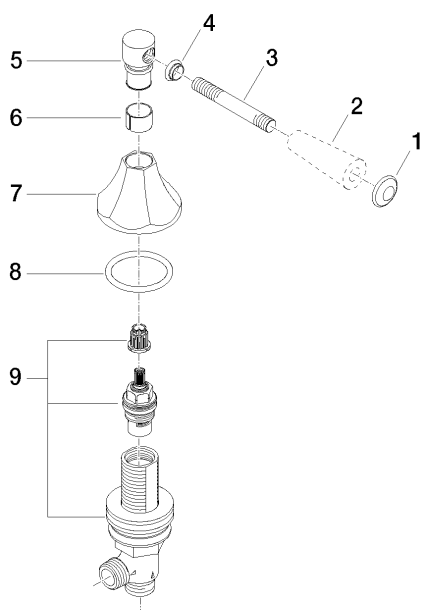

Умывальник - Madison

Вентиль боковой запирание влево горячий - латунь сатинированная

Артикульный номер: 20 000 371-28

латунь сатинированная

размерный чертеж

Все величины в мм / дюймах = мм x 0,0394

Умывальник - Madison

Вентиль боковой заперение влево горячий - латунь сатинированная

Артикульный номер: 20 000 371-28

график расхода

Умывальник - Madison

Вентиль боковой запирание влево горячий - латунь сатинированная

Артикульный номер: 20 000 371-28

Спецификация запасных частей

№	Артикульный №	Наименование	Расходуемое кол-во
1	09 30 30 062-28	Покрытие Ø 24 x 8 мм - латунь сатинированная	1
2	11 170 370-28	Наконечник рычага - латунь сатинированная	1
3	09 28 22 013 90	Крепление Ø 10 x 75 мм -	1
4	09 20 37 001-28	Ручка Ø 16 x 6 мм - латунь сатинированная	1
5	09 20 82 000-28	Ручка Ø 23 x 41 мм - латунь сатинированная	1
6	09 18 40 041 90	гильза -	1
7	09 27 37 014-28	крышка Ø 60 x 43 мм - латунь сатинированная	1
8	09 14 10 043 90	O-Ring 40,0 x 4,0 мм -	1
9	90 17 11 040 30 90	Вентиль боковой запирание влево 1/2" -	1