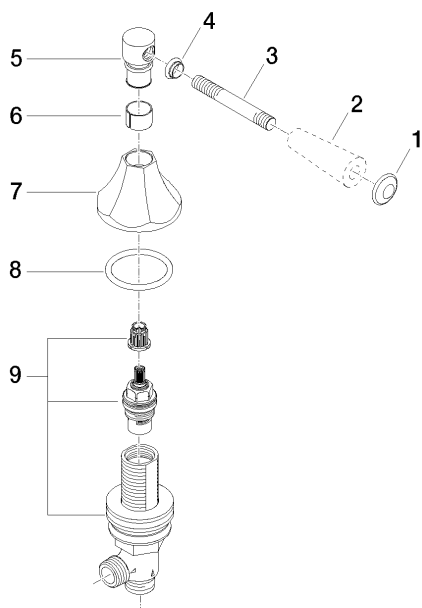

Умывальник - Madison

Вентиль боковой запираение влево горячий - латунь сатинированная

Артикульный номер: 20 000 371-28

Спецификация запасных частей

№	Артикульный №	Наименование	Расходуемое кол-во
1	09 30 30 062-28	Покрытие Ø 24 x 8 мм - латунь сатинированная	1
2	11 170 370-28	Наконечник рычага - латунь сатинированная	1
3	09 28 22 013 90	Крепление Ø 10 x 75 мм -	1
4	09 20 37 001-28	Ручка Ø 16 x 6 мм - латунь сатинированная	1
5	09 20 82 000-28	Ручка Ø 23 x 41 мм - латунь сатинированная	1
6	09 18 40 041 90	гильза -	1
7	09 27 37 014-28	крышка Ø 60 x 43 мм - латунь сатинированная	1
8	09 14 10 043 90	O-Ring 40,0 x 4,0 мм -	1
9	90 17 11 040 30 90	Вентиль боковой запираение влево 1/2" -	1