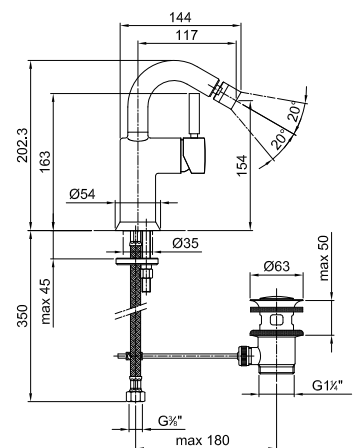

АРТ. 1808F

Смеситель для биде на 1 отверстие

- вылет 11,5 см
- ручка
- поворотный излив
- ограничитель потока воды до 5 л/мин при 3 бар
- видимый аэратор
- подводка
- с донным клапаном

Отделки:

☐ Хром 42 02 1808F

Проект:

Комната:

Дата:

Комментарии:

0,5	5
1	10
2	12
3	14
4	16

сертификаты: