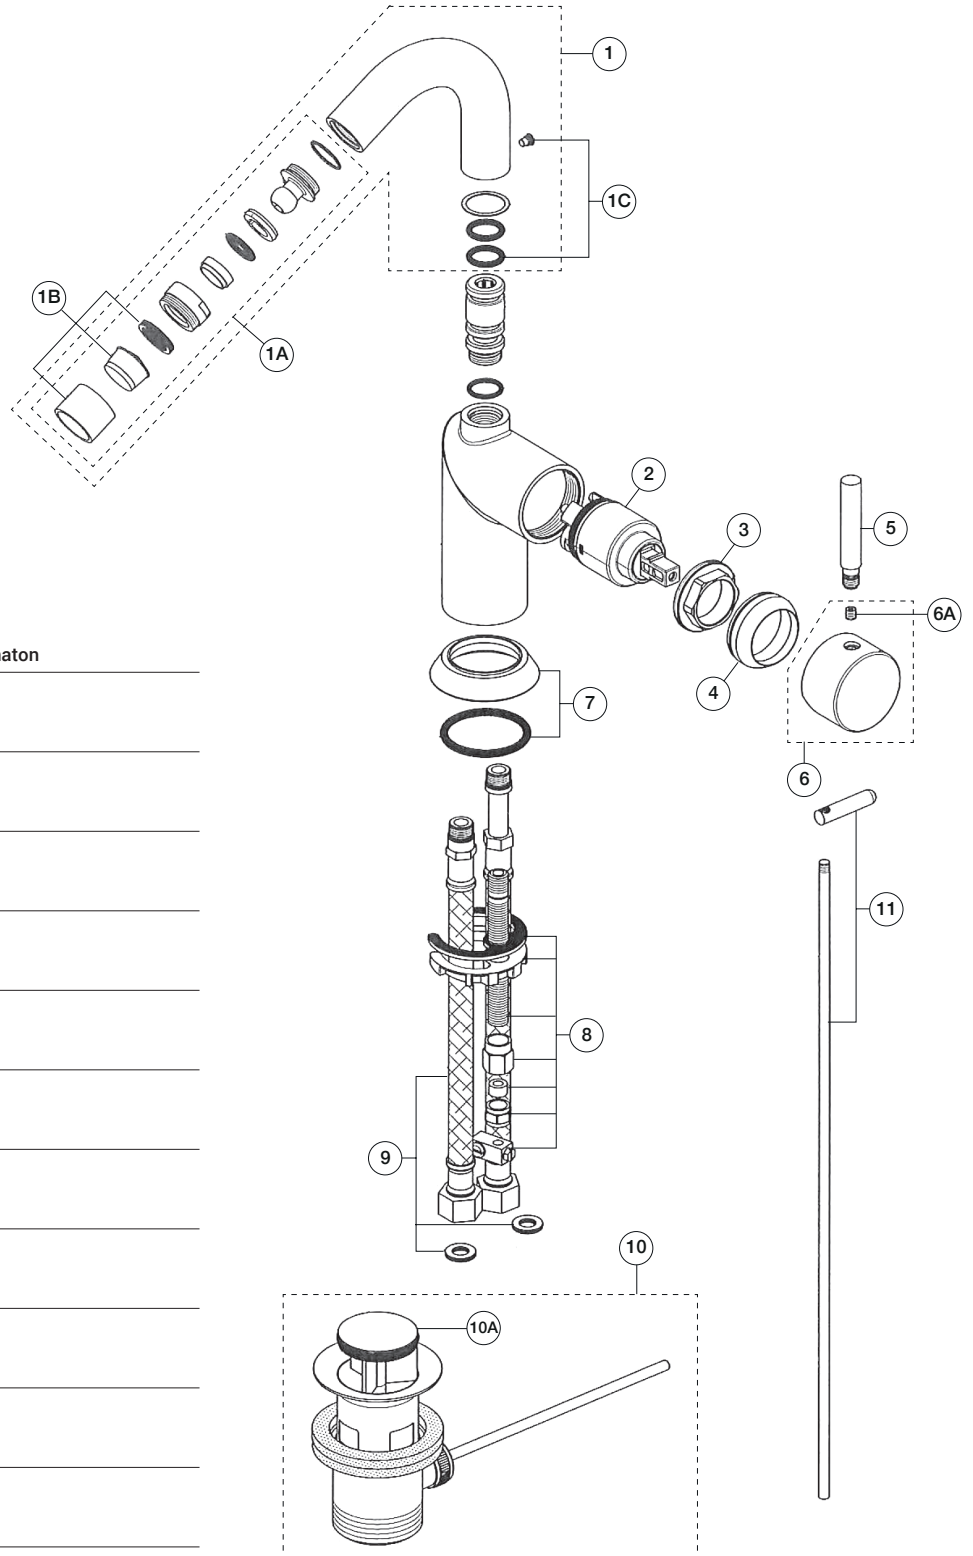

ART. 1808F - Miscelatore bidet monoforo / Single-hole bidet mixer / Mitigeur bidet monotrou

N°	Codice / Code	Descrizione / Description / Désignation
1	90 __ 9269	Bocca bidet completa Complete bidet spout Bec complet bidet
1A	90 __ 9124	Aeratore a snodo Adjustable aerator Aérateur orientable
1B	90 __ 9291U	Aeratore M22x1 Aerator M22x1 Aérateur M22x1
1C	90 00 9265	Kit con O-ring e vite Kit with O-ring and screw Kit avec O-ring et vis
2	90 00 1470	Cartuccia Ø 35 mm Ø 35 mm cartridge Cartouche Ø 35 mm
3	90 00 9039	Ghiera bloccaggio per cartuccia Locking ring for cartridge Écrou de serrage pour cartouche
4	90 __ 9263	Cappuccio sotto maniglia Cup under handle Rosace sous manette
5	90 __ 8673	Leva per maniglia Lever for handle Lever pour manette
6	90 __ 9262	Corpo maniglia Body of the handle Corps de la manette
6A	90 00 9041	Grano di bloccaggio per maniglia Locking screw for handle Vis de fixation pour manette
7	90 __ 9267	Anello base Base ring Anneau base
8	90 00 9122	Confezione di fissaggio Fixing kit Kit de fixation
9	90 02 0973	Coppia di flessibili di collegamento M12X1-F3/8" Pair of connecting hoses M12X1-F3/8" Parie de flexible de connection M12X1-F3/8"
10	90 __ 0852	Scarico completo Complete waste Vidage complet
10A	90 __ 1927	Tappo per scarico Plug for waste Clapet pour vidage

11	90 __ 9123	Asta comando scarico con pomolo Pop-up driving rod with knob Barre pour commande de vidage avec poignée
----	------------	--

-- **Questo codice alfanumerico indica la finitura o il materiale**
 This alphanumeric code indicates the finish or raw material
 Ce code alphanumérique indique la finition ou le matériel