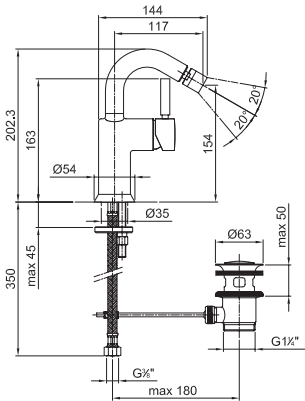

ART. 1808F - Miscelatore bidet monoforo / Single-hole bidet mixer / Mitigeur bidet monotrou

N°	Codice / Code	Descrizione / Description / Désignation
1	90 __ 9269	Bocca bidet completa Complete bidet spout Bec complet bidet
1A	90 __ 9124	Aeratore a snodo Adjustable aerator Aérateur orientable
1B	90 __ 9291U	Aeratore M22x1 Aerator M22x1 Aérateur M22x1
1C	90 00 9265	Kit con O-ring e vite Kit with O-ring and screw Kit avec O-ring et vis
2	90 00 1470	Cartuccia Ø 35 mm Ø 35 mm cartridge Cartouche Ø 35 mm
3	90 00 9039	Ghiera bloccaggio per cartuccia Locking ring for cartridge Écrou de serrage pour cartouche
4	90 __ 9263	Cappuccio sotto maniglia Cup under handle Rosace sous manette
5	90 __ 8673	Leva per maniglia Lever for handle Lever pour manette
6	90 __ 9262	Corpo maniglia Body of the handle Corps de la manette
6A	90 00 9041	Grano di bloccaggio per maniglia Locking screw for handle Vis de fixation pour manette
7	90 __ 9267	Anello base Base ring Anneau base
8	90 00 9122	Confezione di fissaggio Fixing kit Kit de fixation
9	90 02 0973	Coppia di flessibili di collegamento M12X1-F3/8" Pair of connecting hoses M12X1-F3/8" Parie de flexible de connection M12X1-F3/8"
10	90 __ 0852	Scarico completo Complete waste Vidage complet
10A	90 __ 1927	Tappo per scarico Plug for waste Clapet pour vidage

11	90 __ 9123	Asta comando scarico con pomolo Pop-up driving rod with knob Barre pour commande de vidage avec poignée
----	------------	--

-- **Questo codice alfanumerico indica la finitura o il materiale**
 This alphanumeric code indicates the finish or raw material
 Ce code alphanumérique indique la finition ou le matériel