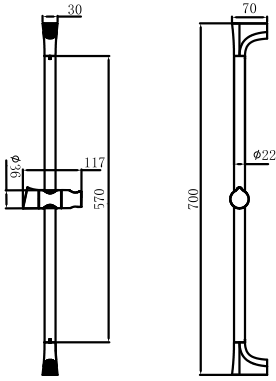

ÖZELLİKLER

TEKNİK ÇİZİM