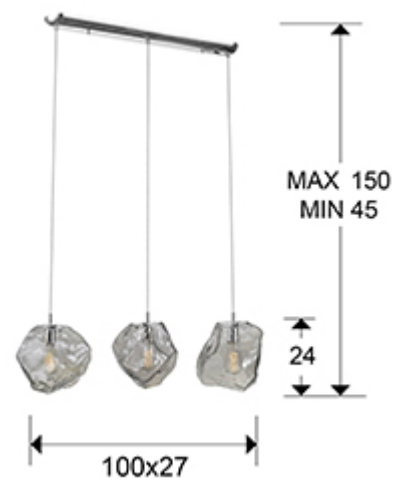

## Petra 213455

### Люстры

Подвесной светильник с 3 лампами, из металла и нержавеющей стали с покрытием "хром".  
 Большие плафоны из стекла светло-дымчатого цвета. С регулируемой высотой.

·This item includes 3 E27 LED 8W. DIMABLE

### РАЗМЕРЫ

Размеры: ↔ 100,0 ↓ 30,0 ↗ 27,0 cm  
 Высота в собранном виде: 45,0/ максимальная 150,0 cm  
 Вес: 6,0 Kg

### РАЗМЕРЫ УПАКОВКИ

Вес: 7,8 Kg  
 Объем: 0,1170m³  
 Размеры: ↔ 88,0 ↓ 43,0 ↗ 31,0 cm