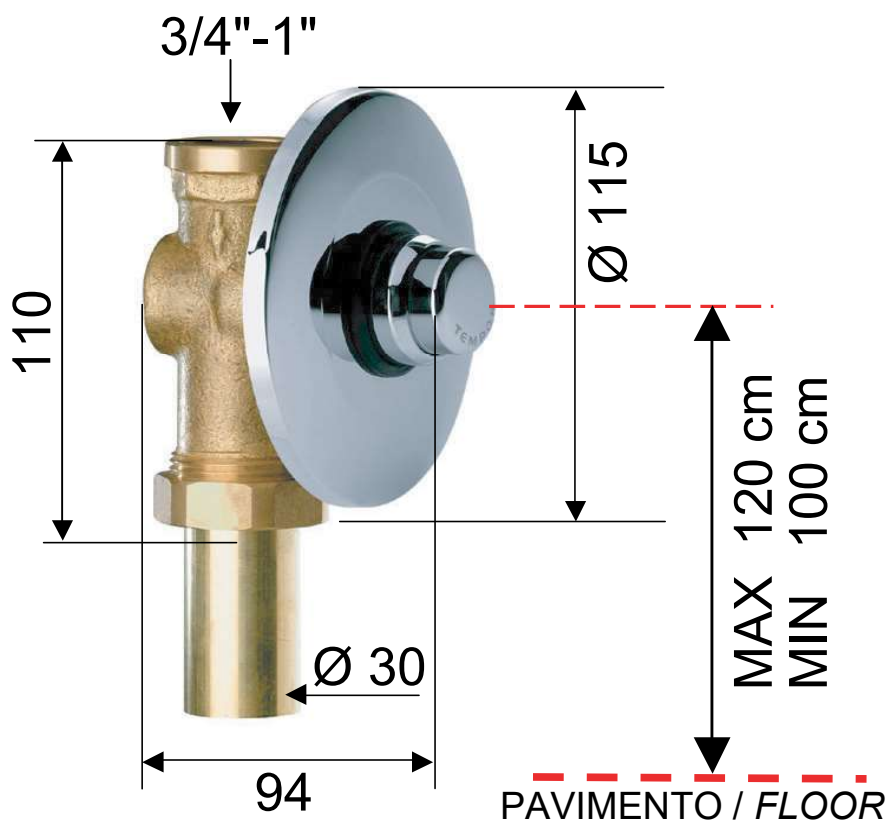

ART. COD. **TEM40171**

APERTURA / OPENING 6/8 s

MATERIALI / MATERIALS

OTTONE / BRASS
OTTONE CROMATO 7 CHROME PLATED BRASS - NBR

CROMATURA / CHROME PLATING

UNI EN 248