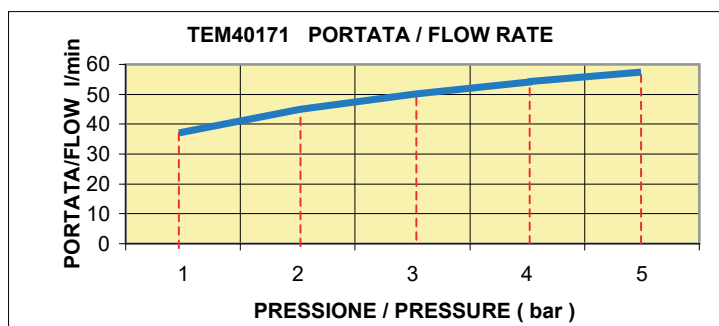

ART. COD. **TEM40171**

APERTURA / OPENING 6/8 s

MATERIALI / MATERIALS

OTTONE / BRASS
OTTONE CROMATO 7 CHROME PLATED BRASS - NBR

CROMATURA / CHROME PLATING

UNI EN 248