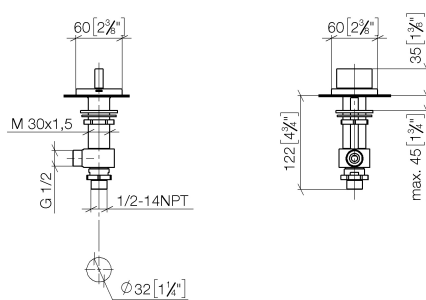

Ванна - CL.1

Вентиль боковой запертие вправо холодный - Dark Platinum matt

Артикулный номер: 20 000 705-99

- диаметр отверстия вентиля бокового 32 мм
- розетка 60 x 60 мм
- Группа смесителей согл. DIN 4109: 1
- (ADA)

Dark Platinum matt

размерный чертеж

mm [inches]

Все величины в мм / дюймах = мм x 0,0394