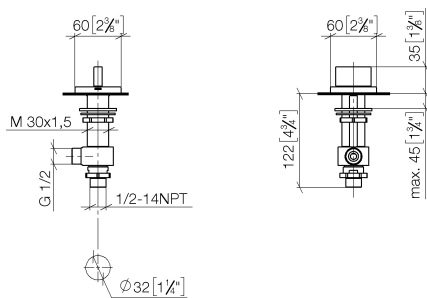

Ванна - CL.1

Вентиль боковой заперение вправо холодный - Dark Platinum matt

Артикульный номер: 20 000 705-99

- диаметр отверстия вентиля бокового 32 мм
- розетка 60 x 60 мм
- Группа смесителей согл. DIN 4109: 1
- (ADA)

Dark Platinum matt

размерный чертеж

mm [inches]

Все величины в мм / дюймах = мм x 0,0394

Ванна - CL.1

Вентиль боковой заперение вправо холодный - Dark Platinum matt

Артикульный номер: 20 000 705-99

график расхода

Ванна - CL.1

Вентиль боковой заперение вправо холодный - Dark Platinum matt

Артикульный номер: 20 000 705-99