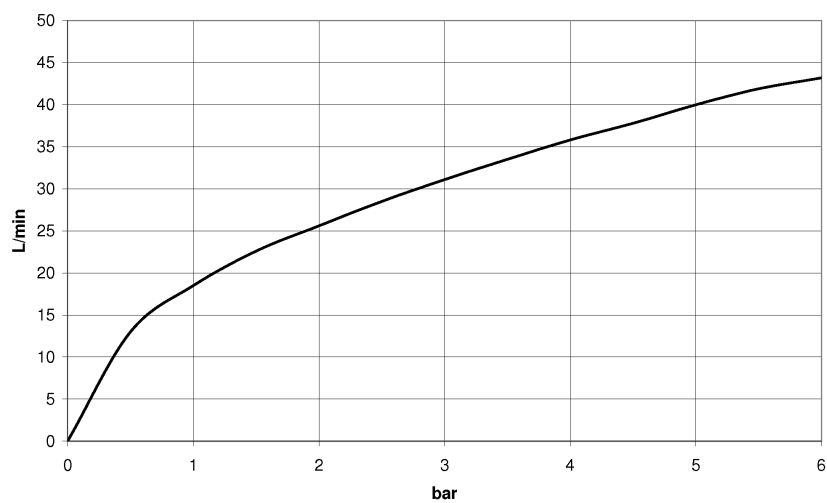

Ванна - CL.1

Вентиль боковой заперение вправо холодный - Dark Platinum matt

Артикульный номер: 20 000 705-99

- диаметр отверстия вентиля бокового 32 мм
- розетка 60 x 60 мм
- Группа смесителей согл. DIN 4109: 1
- (ADA)

Dark Platinum matt

размерный чертеж

mm [inches]

Все величины в мм / дюймах = мм x 0,0394

Ванна - CL.1

Вентиль боковой заперение вправо холодный - Dark Platinum matt

Артикульный номер: 20 000 705-99

график расхода