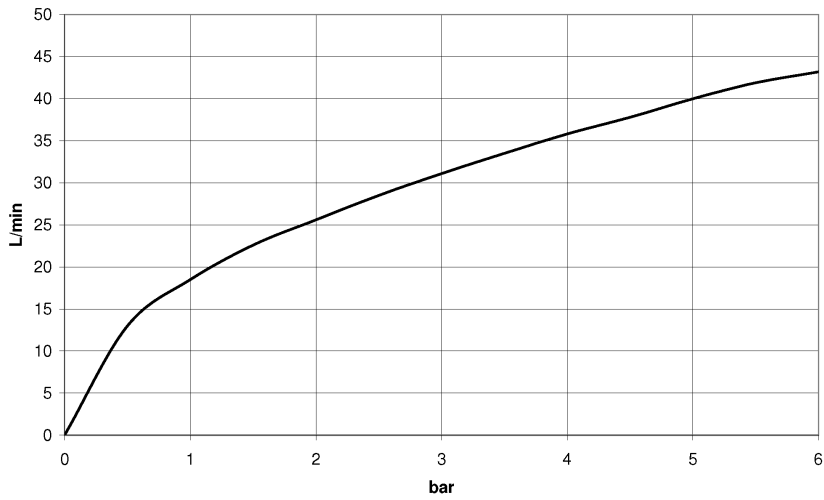

Dark Platinum matt

размерный чертеж

mm [inches]

Все величины в мм / дюймах = мм x 0,0394

Ванна - CL.1

Вентиль боковой запираение вправо холодный - Dark Platinum matt

Артикульный номер: 20 000 705-99

график расхода