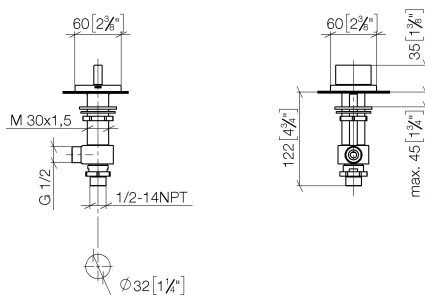

Ванна - CL.1

Вентиль боковой запирание вправо холодный - Dark Platinum matt

Артикульный номер: 20 000 705-99

- диаметр отверстия вентиля бокового 32 мм
- розетка 60 x 60 мм
- Группа смесителей согл. DIN 4109: 1
- (ADA)

Dark Platinum matt

размерный чертеж

mm [inches]

Все величины в мм / дюймах = мм x 0,0394

Ванна - CL.1

Вентиль боковой запираение вправо холодный - Dark Platinum matt

Артикульный номер: 20 000 705-99

график расхода

Ванна - CL.1

Вентиль боковой заперение вправо холодный - Dark Platinum matt

Артикульный номер: 20 000 705-99

Другие варианты поверхностей

хром
20 000 705-00

платина матовая
20 000 705-06

Другие поверхности по запросу (x-tra Service)

Спецификация запасных частей

№	Артикульный №	Наименование	Расходуемое кол-во
1	90 20 70 051 04-99	Ручка 60 x 60 x 40 мм - Dark Platinum matt	1
2	04 17 11 045 33 90	Вентиль боковой заперение вправо 1/2"	1
3	90 90 03 133 00 90	Деталь верха заперение вправо 1/2"	1
4	04 23 10 032 78 90	Крепление M30 x 1,5 -	1
5	04 17 11 023 10 90	Подключение 1/2" -	1
6	04 23 30 040 00-99	Подключение Ø 10 мм x 3/8" - Dark Platinum matt	1
7	09 30 11 059 90	диск -	1
8	09 23 10 012 90	Крепление 1/2" -	1