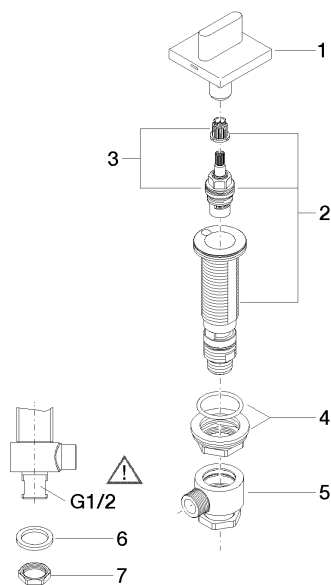

Ванна - CL.1

Вентиль боковой запираение вправо холодный - Dark Platinum matt

Артикульный номер: 20 000 705-99

### Спецификация запасных частей

№	Артикульный №	Наименование	Расходуемое кол-во
1	90 20 70 051 04-99	Ручка 60 x 60 x 40 мм - Dark Platinum matt	1
2	04 17 11 045 33 90	Вентиль боковой запираение вправо 1/2"	1
3	90 90 03 133 00 90	Деталь верха запираение вправо 1/2"	1
4	04 23 10 032 78 90	Крепление M30 x 1,5 -	1
5	04 17 11 023 10 90	Подключение 1/2" -	1
6	04 23 30 040 00-99	Подключение Ø 10 мм x 3/8" - Dark Platinum matt	1
7	09 30 11 059 90	диск -	1
8	09 23 10 012 90	Крепление 1/2" -	1