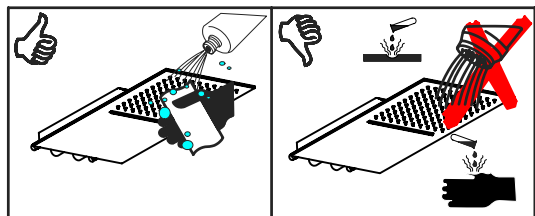

Art. 8831/D/SL

Art. 1531/D/SL

Per installatore: Al fine di garantire la durata del prodotto installare rubinetti con filtro da pulire periodicamente. Effettuare risciacquo delle tubazioni prima di installare il prodotto (PUNTO 2). Eventuali residui se finissero all'interno della cartuccia potrebbero causarne il danneggiamento

For installer: In order to guarantee a long duration of the product install valves with filter, which have to be regularly cleaned (POINT 2). Carry out the rinsing of the pipes before install the tap. Some external materials may damage the cartridge if not removed before the installation.