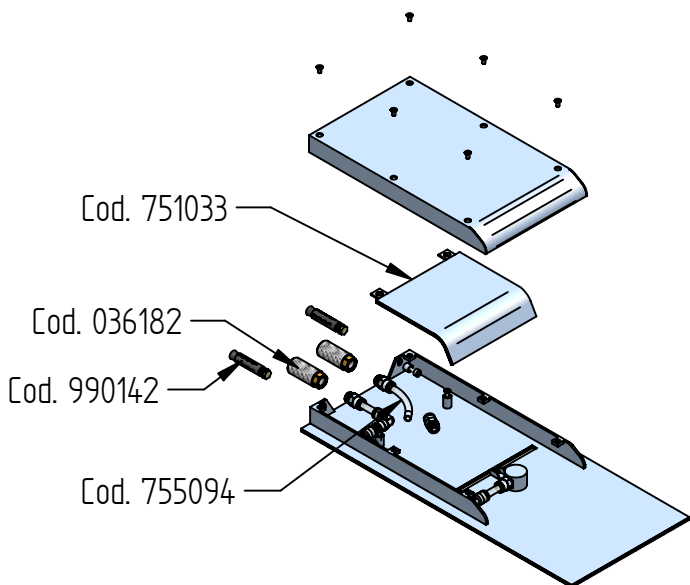

RICAMBI / SPARE PARTS

COD. 990142

COD. 036182

COD. 755094

COD. 751033

revivre

Istruzioni di installazione e manutenzione

Art. 7531/D/SL

Art. 8831/D/SL

Art. 1531/D/SL

Per installatore: Al fine di garantire la durata del prodotto installare rubinetti con filtro da pulire periodicamente. Effettuare risciacquo delle tubazioni prima di installare il prodotto (PUNTO 2). Eventuali residui se finissero all'interno della cartuccia potrebbero causarne il danneggiamento