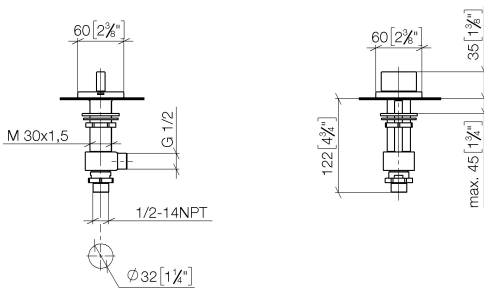

Ванна - CL.1

Вентиль боковой запертие влево горячий - хром

Артикульный номер: 20 000 706-00

- Группа смесителей согл. DIN 4109: 1
- (ADA)

хром

размерный чертеж

mm [inches]

Все величины в мм / дюймах = мм x 0,0394