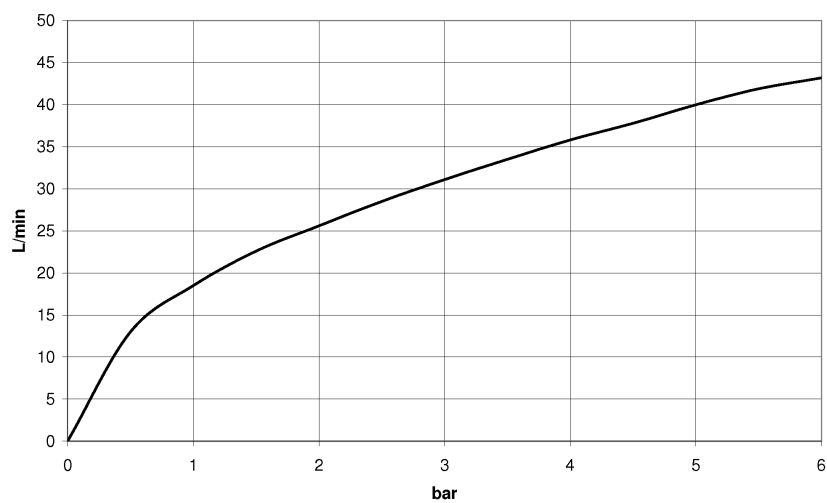

Ванна - CL.1

Вентиль боковой заперение влево горячий - хром

Артикульный номер: 20 000 706-00

- Группа смесителей согл. DIN 4109: 1
- (ADA)

хром

размерный чертеж

mm [inches]

Все величины в мм / дюймах = мм x 0,0394

Ванна - CL.1

Вентиль боковой заперение влево горячий - хром

Артикульный номер: 20 000 706-00

график расхода

Ванна - CL.1

Вентиль боковой заперение влево горячий - хром

Артикульный номер: 20 000 706-00

Другие варианты поверхностей