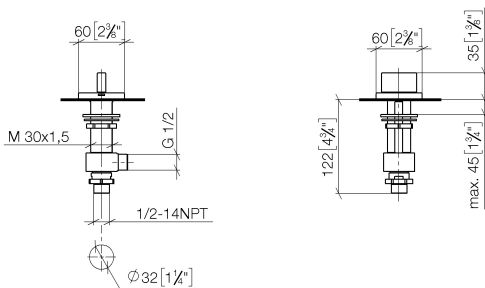

Ванна - CL.1

Вентиль боковой заперение влево горячий - хром

Артикульный номер: 20 000 706-00

- Группа смесителей согл. DIN 4109: 1
- (ADA)

хром

размерный чертеж

mm [inches]

Все величины в мм / дюймах = мм x 0,0394

Ванна - CL.1

Вентиль боковой заперение влево горячий - хром

Артикульный номер: 20 000 706-00

график расхода

Ванна - CL.1

Вентиль боковой заперение влево горячий - хром

Артикульный номер: 20 000 706-00

Другие варианты поверхностей