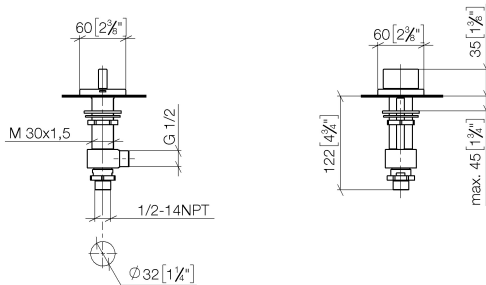

Ванна - CL.1

Вентиль боковой запирание влево горячий - хром

Артикульный номер: 20 000 706-00

- Группа смесителей согл. DIN 4109: 1
- (ADA)

хром

размерный чертеж

mm [inches]

Все величины в мм / дюймах = мм x 0,0394

Ванна - CL.1

Вентиль боковой заперение влево горячий - хром

Артикульный номер: 20 000 706-00

график расхода

Ванна - CL.1

Вентиль боковой заперение влево горячий - хром

Артикульный номер: 20 000 706-00

Другие варианты поверхностей

платина матовая
20 000 706-06

Dark Platinum matt
20 000 706-99

Другие поверхности по запросу (x-tra Service)

Спецификация запасных частей

№	Артикульный №	Наименование	Расходуемое кол-во
1	90 20 70 051 05-00	Ручка 60 x 60 x 40 мм - хром	1
2	04 17 11 045 32 90	Вентиль боковой заперение влево 1/2" -	1
3	90 90 03 132 00 90	Деталь верха заперение влево 1/2" -	1
4	04 23 10 032 78 90	Крепление M30 x 1,5 -	1
5	04 17 11 023 10 90	Подключение 1/2" -	1
6	04 23 30 040 00-00	Подключение Ø 10 мм x 3/8" - хром	1
7	09 30 11 059 90	диск -	1
8	09 23 10 012 90	Крепление 1/2" -	1