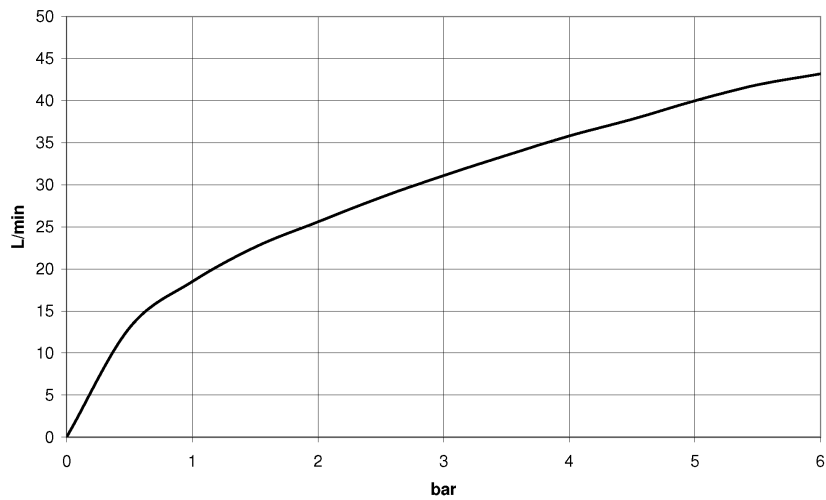

Ванна - CL.1

Вентиль боковой запирание влево горячий - хром

Артикульный номер: 20 000 706-00

- Группа смесителей согл. DIN 4109: 1
- (ADA)

хром

размерный чертеж

mm [inches]

Все величины в мм / дюймах = мм x 0,0394

Ванна - CL.1

Вентиль боковой заперение влево горячий - хром

Артикульный номер: 20 000 706-00

график расхода

Ванна - CL.1

Вентиль боковой заперение влево горячий - хром

Артикульный номер: 20 000 706-00

Другие варианты поверхностей