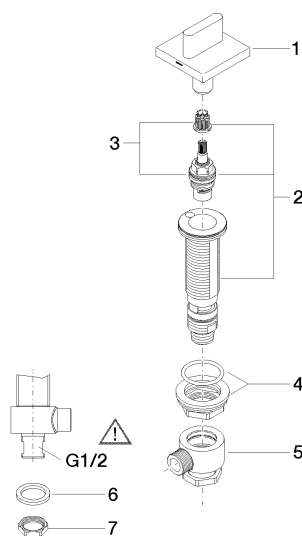

Ванна - CL.1

Вентиль боковой заправление влево горячий - хром

Артикульный номер: 20 000 706-00

Спецификация запасных частей

№	Артикульный №	Наименование	Расходуемое кол-во
1	90 20 70 051 05-00	Ручка 60 x 60 x 40 мм - хром	1
2	04 17 11 045 32 90	Вентиль боковой заправление влево 1/2" -	1
3	90 90 03 132 00 90	Деталь верха заправление влево 1/2" -	1
4	04 23 10 032 78 90	Крепление M30 x 1,5 -	1
5	04 17 11 023 10 90	Подключение 1/2" -	1
6	04 23 30 040 00-00	Подключение Ø 10 мм x 3/8" - хром	1
7	09 30 11 059 90	диск -	1
8	09 23 10 012 90	Крепление 1/2" -	1