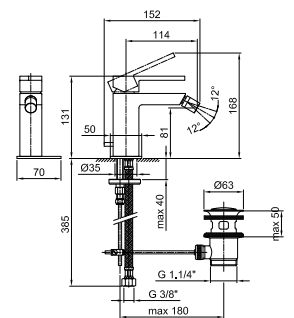

APT. 3308SF

Смеситель для биде на 1 отверстие

- вылет 11,5 см
- без ручки
- ограничитель потока воды до 5 л/мин при 3 бар
- видимый аэратор
- подводка
- с донным клапаном

(а) ручка 3348 заказывается отдельно см раздел "Ручки"

Отделки:

Хром 38 02 3308SF

Проект:

Комната:

Дата:

Комментарии:

| | |
|-----|----|
| 0,5 | 4 |
| 1 | 9 |
| 2 | 11 |
| 3 | 12 |
| 4 | 14 |

сертификаты: