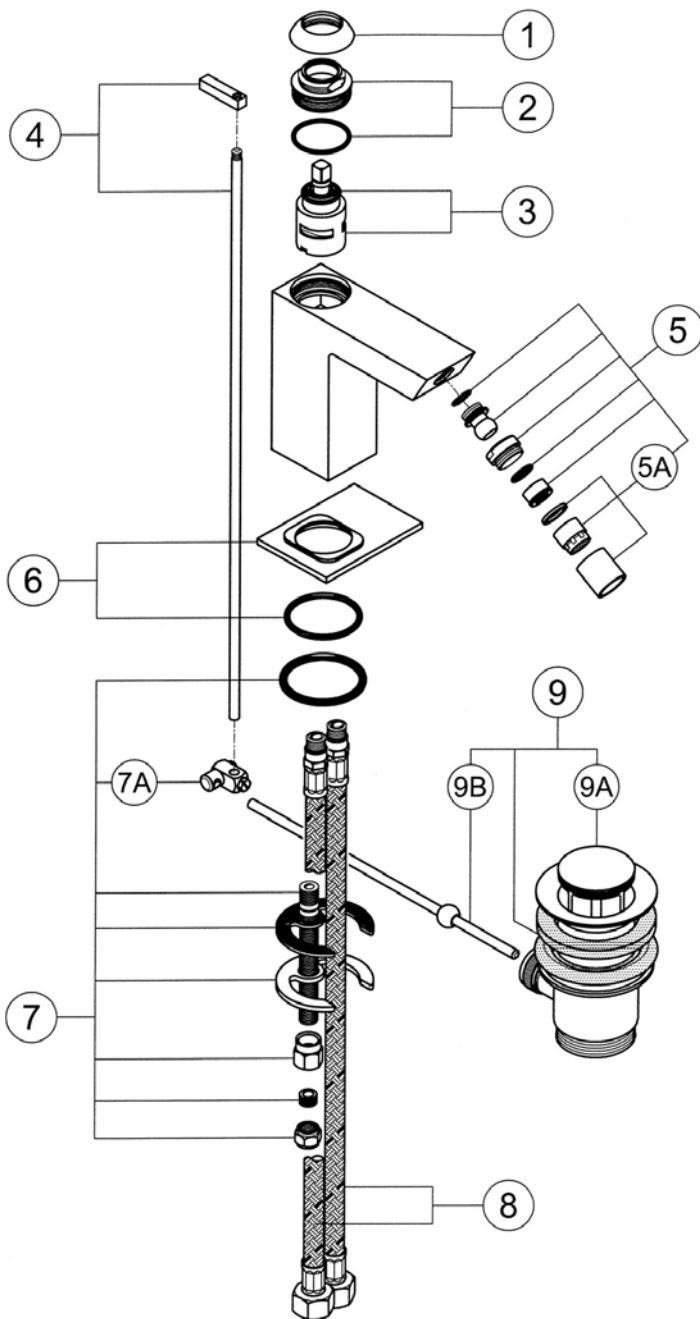

AR/38

Miscelatore bidet art. 3308SF

Single lever bidet mixer art. 3308SF

Mitigeur bidet art. 3308SF

N°	Codice Code Code	Descrizione Description Désignation
1	90 00 9365	Cappuccio sottomaniglia lavabo Under handle cap Rosace sous la manette
2	90 00 9366	Ghiera bloccaggio cartuccia lavabo Locking ring nut for cartridge Bague d'arrete pour cartouche
3	90 00 3370	Cartuccia lavabo art.3370 Cartridge art.3370 Cartouche art. 3370
4	90 00 9367	Asta comando scarico con pomolo Pop-up driving rod with knob Barre pour comande de vidage avec poignee
5	90 00 9369	Aeratore a snodo per art. 3308SF Movable aerator for art. 3308SF Aérateur à rotule orientable pour art. 3308SF
5A	90 00 9252	Aeratore M16x1 femmina per art. 1601 Female aerator M16x1 for art. 1601 Aérateur féminin pour art. 1601
6	90 00 9368	Anello base lavabo Base-ring Anneau de base
7	90 00 9122	Confezione di fissaggio per 1604S-1608S Fixing kit for art. 1604S-1608S Confection de fixation pour art. 1604S-1608S
7A	90 00 9005	Morsetto snodato per asta scarico Articulated clam for pop-up rod Etau articulé pour barre de vidage
8	90 00 9331	Flessibili di colleg. M10x1-F3/8" per Nostr. Small cm 40 (coppia) Pair of M10x1-F3/8" flexible connections for Nostr. Small 40 cm Couple de flexibles d'alimentation M10x1-F3/8" pour Nostr. Small 40 cm
9	90 00 0852	Scarico completo Complete pop-up waste Vidage complet
9A	90 00 1927	Tappo per scarico Plug for pop-up waste Clapet pour vidage
9B	90 00 0932	Asta orizzontale con sfera Horizontal rod with sphere Tige horizontale avec boule

Pressione - Pressure Pression	Portata - Flow rate Debit d'eau
0,5 bar	4 l/min
1 bar	6 l/min
2 bar	9 l/min
3 bar	11 l/min
4 bar	12 l/min
5 bar	14 l/min

Aeratore classe A