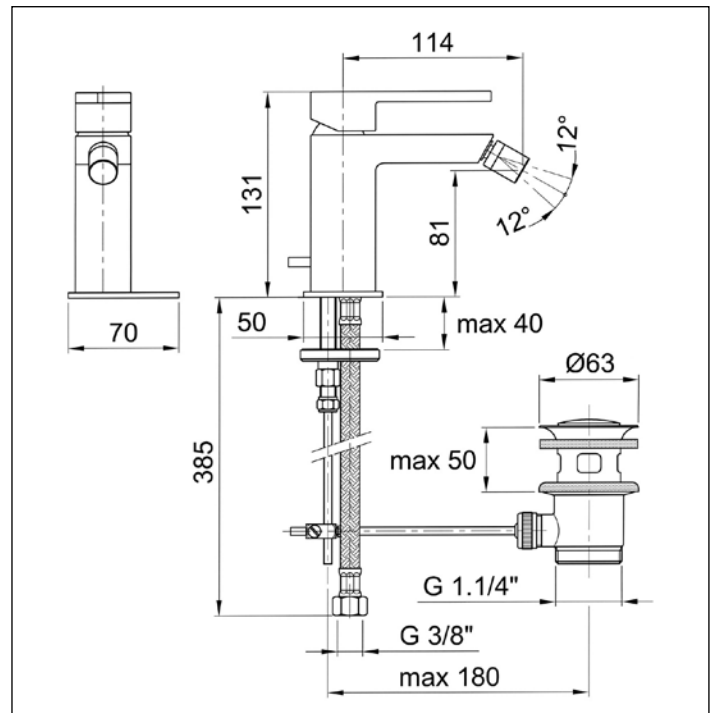

AR/38

Miscelatore bidet art. 3308SF

Single lever bidet mixer art. 3308SF

Mitigeur bidet art. 3308SF

N°	Codice Code Code	Descrizione Description Désignation
1	90 00 9365	Cappuccio sottomaniglia lavabo Under handle cap Rosace sous la manette
2	90 00 9366	Ghiera bloccaggio cartuccia lavabo Locking ring nut for cartridge Bague d'arrete pour cartouche
3	90 00 3370	Cartuccia lavabo art.3370 Cartridge art.3370 Cartouche art. 3370
4	90 00 9367	Asta comando scarico con pomolo Pop-up driving rod with knob Barre pour comande de vidage avec poignee
5	90 00 9369	Aeratore a snodo per art. 3308SF Movable aerator for art. 3308SF Aérateur à rotule orientable pour art. 3308SF
5A	90 00 9252	Aeratore M16x1 femmina per art. 1601 Female aerator M16x1 for art. 1601 Aérateur féminin pour art. 1601
6	90 00 9368	Anello base lavabo Base-ring Anneau de base
7	90 00 9122	Confezione di fissaggio per 1604S-1608S Fixing kit for art. 1604S-1608S Confection de fixation pour art. 1604S-1608S
7A	90 00 9005	Morsetto snodato per asta scarico Articulated clam for pop-up rod Etau articulé pour barre de vidage
8	90 00 9331	Flessibili di colleg. M10x1-F3/8" per Nostr. Small cm 40 (coppia) Pair of M10x1-F3/8" flexible connections for Nostr. Small 40 cm Couple de flexibles d'alimentation M10x1-F3/8" pour Nostr. Small 40 cm
9	90 00 0852	Scarico completo Complete pop-up waste Vidage complet
9A	90 00 1927	Tappo per scarico Plug for pop-up waste Clapet pour vidage
9B	90 00 0932	Asta orizzontale con sfera Horizontal rod with sphere Tige horizontale avec boule

Pressione - Pressure Pression	Portata - Flow rate Debit d'eau
0,5 bar	4 l/min
1 bar	6 l/min
2 bar	9 l/min
3 bar	11 l/min
4 bar	12 l/min
5 bar	14 l/min

Aeratore classe A