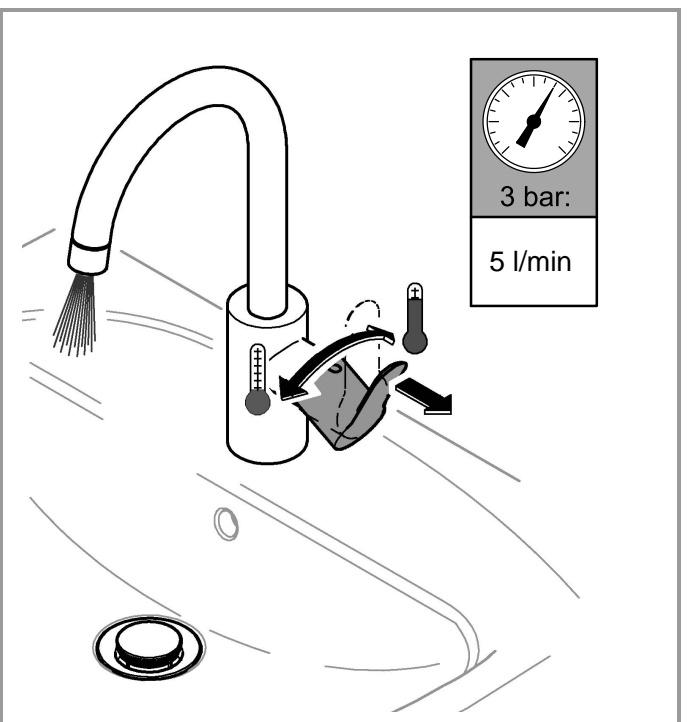

3

	07 052	180mm	*19 017	
	*07 341	350mm		

Pure Freude an Wasser

GROHE
WAVES

D

+49 571 3989 333
helpline@grohe.de

A

+43 1 68060
info-at@grohe.com