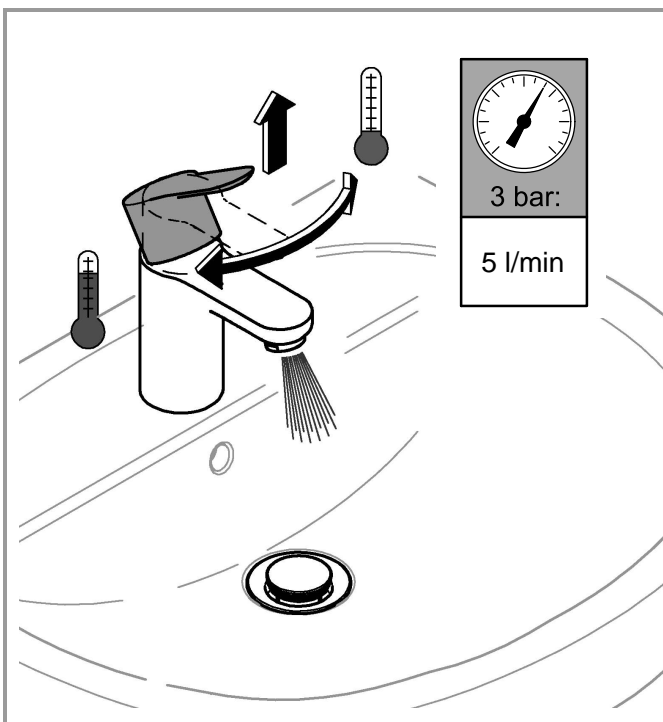

3

	07 052	180mm	*19 017	
	*07 341	350mm		

Pure Freude an Wasser

GROHE
WAVES

D

+49 571 3989 333
helpline@grohe.de

A

+43 1 68060
info-at@grohe.com